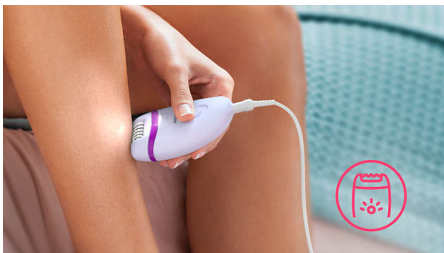

Opti-Light

La exclusiva luz incorporada permite depilar vellos bien finos, a fin de brindar una depilación más efectiva.