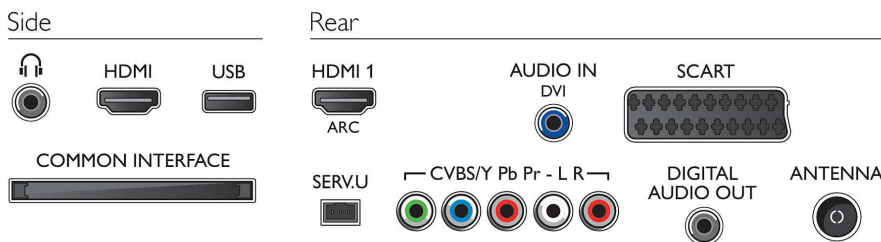

Povezljivost

- Število priključkov AV: 1
- Število priključkov HDMI: 2
- Število priključkov SCART (RGB/CVBS): 1
- Število priključkov USB: 1
- Ostali priključki: Antena IEC75, Standardni vmesnik plus (CI+), Izhod za slušalke, Zvočni vhod L/D, Digitalni avdio izhod (koaksialni)

Napajanje

- Omrežno napajanje: 220–240 V AC, 50/60 Hz
- Temperatura okolja: 5 °C do 35 °C
- Poraba energije v stanju pripravljenosti: $\leq 0,3\text{ W}$
- Razred na energetski oznaki: A
- Moč na energetski oznaki EU: 57 W
- Funkcije varčevanja z energijo: Časovnik za samodejni izklop, Način Eco, Izklop slike (za radio)
- Poraba energije v izklopljenem stanju: $\leq 0,3$
- Letna poraba energije: 83 kWh

Dodatna oprema

- Priložena dodatna oprema: Daljinski upravljalnik, 2 bateriji AAA, Namizno stojalo, vodnik za hiter začetek, Brošura s pravnimi in varnostnimi informacijami, Garancijski list, Stranski povezovalni kabel AV, Uporabniški priročnik

Dimenzije

- Širina izdelka: 972 mm
- Višina izdelka: 583 mm
- Globina izdelka: 64,7 mm
- Teža izdelka: 10,9 kg
- Širina izdelka (s stojalom): 972 mm
- Višina izdelka (s stojalom): 631 mm
- Globina izdelka (s stojalom): 250 mm
- Teža izdelka (s stojalom): 12,9 kg
- Širina škatle: 1065 mm
- Višina škatle: 680 mm
- Globina škatle: 150 mm
- Teža vključno z embalažo: 15,4 kg
- Združljiv s stenskim nosilcem: 200 x 200 mm

Datum izdaje 2023-10-09

Različica: 5.0.3

EAN: 87 12581 68726 7

© 2023 Koninklijke Philips N.V.
Vse pravice pridržane.

Specifikacije se lahko spremenijo brez predhodnega obvestila. Blagovne znamke so v lasti podjetja Koninklijke Philips N.V. ali drugih lastnikov.

www.philips.com

* Snemanje na USB je na voljo samo za digitalne kanale, omejuje pa ga lahko zaščita proti kopiranju oddaj (CI+). Možne so omejitve glede na državo in kanal.

* Televizor podpira sprejem DVB za nekodirane kanale. Določeni operaterji DVB mogoče niso podprti. Posodobljeni seznam si lahko ogledate med pogostimi vprašanji na Philipsovi spletni strani za podporo. Nekateri operaterji zahtevajo modul za pogojni dostop in naročnino. Za več informacij se obrnite na operaterja.

* Poraba energije v kWh na leto za televizor, ki deluje 4 ure na dan 365 dni. Dejanska poraba energije je odvisna od uporabe televizorja.

* Elektronski programski vodnik in dejanska vidljivost (do 8 dni) sta odvisna od države in operaterja.