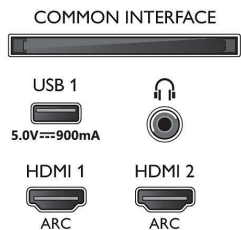

Android TV

- OS: Android TV™ 9 (Pie)
- Eelnevalt paigaldatud rakendused: Google Play filmid*, Google Play muusika*, Google Search, YouTube
- Mälu maht (välkmälu): 16 GB*

Smart TV funktsioonid

- Kasutaja interaktsioon: SimplyShare
- Interaktiivne TV: HbbTV (Hybrid Broadcast Broadband TV)
- Saated: Pause TV, USB-seadmele salvestamine*
- Lihtne installeerida: Leiab automaatselt Philipsi seadmed, Seadmete ühendamisviisard, Võrgu installimisviisard, Seadistusviisard
- Kergesti kasutatav: Mitmefunktsiooniline nutikas menüünupp, Ekraanile kuvatav kasutusjuhend

- Uuendatav püsivara: Püsivara automaatselt uuendamise viisard, Püsivara on uuendatav USB kaudu, Püsivara on uuendatav võrgu kaudu
- Ekraaniformaadi reguleerimine: Standardne – täida kogu ekraan, Ekraanile mahutamine, Ettenihutamine, Suumimine, venitamine, Laiekraan
- Philipsi rakendus TV Remote*: Rakendused, Kanalid, Kontroll, Praegu teleris, Telekava, Videolaenus
- Kaugjuhtimispuul: koos klaviatuuriga, hääljuhtimisega

Multimeedia rakendused

- Videositusvormingud: Pakendvormingud: AVI, MKV, H264/MPEG-4 AVC, MPEG-1, MPEG-2, MPEG-4, WMV9/VC1, HEVC (H.265), VP9
- Muusikaesitusvormingud: AAC, MP3, WAV, WMA (v2 kuni v9.2), WMA-PRO (v9 ja v10)
- Toetatud subtiitrite formaadid: .SRT, .SUB, .TXT, .SMI
- Pildiesitusvormingud: JPEG, BMP, GIF, PNG, 360 foto, HEIF

Töötlus

- Töötlusvõimsus: Neljatuumaline

Connections

Side