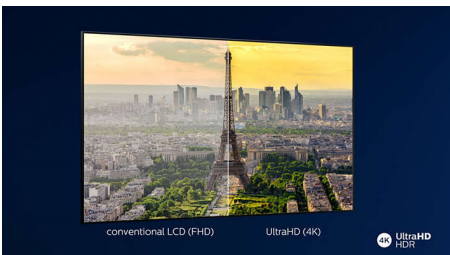

4K UHD

Ere 4K LED TV. Värvikirev HDR-pilt. Sujuv liikumine. Philips 4K UHD TV tagab teile värvikirevama ja selgema kontrastsusega pildi. Nautige suuremat sügavust ja sujuvat liikumist. Suurepärase nii filmide, telesaadete kui ka mängude edastamine ja seda allikast olenemata.