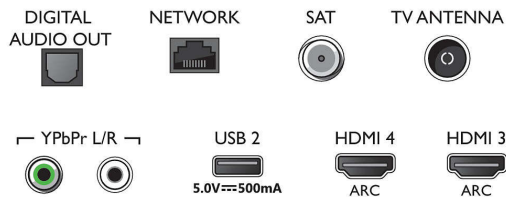

Töötlus

- Töötlusvõimsus: Neljatuumaline

Connections

Side

Bottom

Spetsifikatsioon

Heli

- Audio: Bowers & Wilkinsi heli
- Väljundvõimsus (RMS): 45 W
- Kõlari konfiguratsioon: 2 x 7,5 W kesksageduskõlarit, 30 W bassikõlar
- Heli täiustused: Viieribaline ekvalaiser, A.I. heli, Selge dialoog, Dolby Bass Enhancement, Dolby Volume Leveler, Öörežiim, Dolby Atmos

Ühenduvus

- HDMI-pesade arv: 4
- HDMI funktsioonid: 4K, Heli tagasisidekanal
- Sisendkomponentide arv (YPbPr): 1
- EasyLink HDMI-CEC: Puldi signaali edastus, Süsteemi heli juhtimine, Süsteemi ooterežiimi lülitamine, Esitamine ühe vajutusega
- USB-pesade arv: 2
- Juhtmeta ühendus: Bluetooth 4.2, Wi-Fi 802.11ac, 2 x 2, kahe süsteemne
- Muud liidesed: Common Interface Plus (CI+), Digitaalne helisisend (optiline), Satelliitühendus, Ethernet-LAN RJ-45, Audio L/R in (helisisend), Kõrvaklapiväljund
- HDCP 2.2: Jah, on kõigil HDMI pesadel