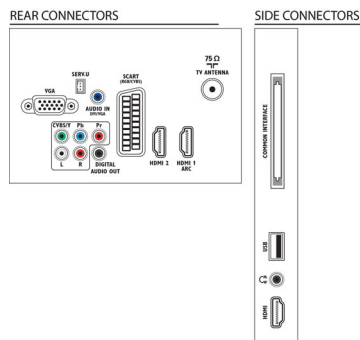

Príkon

- Napájanie zo siete: 220 – 240 V, 50 Hz
- Okolité teplota: 5 °C až 35 °C
- Spotr. energie v pohotovostnom stave: $\lt; 0.3\text{W}$
- Trieda energetického štítiku
- Energetický štítok Európskej únie: 37 W
- Funkcie úspory energie: Režim Eko, Vypnutie obrazu (pre rádio)
- Ročná spotreba energie: 55 kWh

Príslušenstvo

- Dodávané príslušenstvo: Siet'ový napájací kábel, Diaľkové ovládanie, Dve batérie AAA, Podstavec na stôl, Stručná príručka spustenia, Brožúrka s právnymi a bezpečnostnými informáciami, Záručný list

Rozmery

- Šírka prístroja: 745,2 mm
- Výška prístroja: 462,7 mm
- Hĺbka prístroja: 58,0 mm
- Hmotnosť výrobku: 7,7 kg
- Šírka zostavy (so stojanom): 745,2 mm
- Výška zostavy (so stojanom): 505,7 mm
- Hĺbka zostavy (so stojanom): 188,9 mm
- Hmotnosť produktu (+ stojan): 9,05 kg
- Šírka krabice: 809 mm
- Výška krabice: 580 mm
- Hĺbka krabice: 128 mm
- Kompatibilný držiak na stenu: 200 x 100 mm
- Hmotnosť vrátane balenia: 11 kg

Dátum vydania
2023-08-04

Verzia: 4.0.5

EAN: 87 12581 65311 8

© 2023 Koninklijke Philips N.V.
Všetky práva vyhradené.

Autor si vyhradzuje právo zmeny špecifikácií bez oznámenia. Ochranné známky sú majetkom Koninklijke Philips N.V. alebo ich príslušných vlastníkov.

www.philips.com

* Televízor podporuje príjem signálu DVB voľne prístupného vysielania. Špecifickí operátori DVB nemusia byť podporovaní. Aktuálny zoznam nájdete v časti Najčastejšie otázky na stránke podpory výrobkov spoločnosti Philips. Niektorí operátori vyžadujú podmienený prístup a registráciu. Ďalšie informácie získate u svojho operátora.

* Spotreba energie v kWh za rok na základe spotreby energie televízora spusteného 4 hodiny denne po dobu 365 dní. Skutočná spotreba energie bude závisieť od spôsobu využívania televízora.