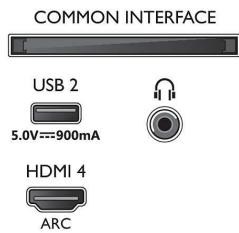

Android TV

- Sistema operativo: Android TV™ 11 (R)
- Aplicaciones preinstaladas: Google Play Películas*, Búsqueda de Google, YouTube, Netflix, BBC iPlayer, Spotify, Amazon Prime Video, Disney+, Aplicación de fitness, Apple TV, YouTube Music
- Tamaño de la memoria (Flash): 16 GB*
- Nube de juegos: Geforce Now, Stadia

Funciones de Smart TV

- Televisión interactiva: HbbTV
- Programación: Pause TV, Grabación USB*
- Mando a distancia: con voz
- Asistente de voz*: Asistente de Google integrado, Mando a distancia con micrófono., Funciona con

65PUS8807/12

Alexa

Aplicaciones multimedia

- Formatos de reproducción de vídeo: Contenedores: AVI, MKV, H264/MPEG-4 AVC, MPEG-1, MPEG-2, MPEG-4, VP9, HEVC (H.265), AV1
- Formatos de reproducción de música: AAC, MP3, WAV, WMA (v2 hasta v9.2), WMA-PRO (v9 y v10), FLAC
- Formatos de subtítulos compatibles: .SRT, .SUB, .TXT, .SMI, .ASS, .SSA
- Formatos de reproducción de imagen: JPEG, BMP, GIF, PNG, 360 photo, HEIF

En procesamiento

- Potencia de procesamiento: Cuatro núcleos

Sonido

- Potencia de salida (RMS): 20 W
- Configuración del altavoz: 2 altavoces de rango completo de 10 W
- Mejora del sonido: Sonido IA, Diálogo nítido, Dolby Atmos, Mejora de graves Dolby, Modo nocturno, Nivelador automático de volumen Dolby, Ecualizador IA, DTS Play-Fi, Personalización

Connections

Side