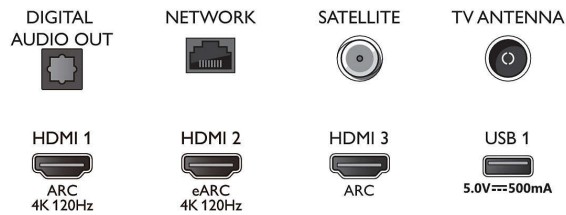

Android TV LED 4K UHD

Televisor con Ambilight en 3 lados Principales formatos HDR compatibles, P5 Picture Engine (120 Hz), Android TV de 164 cm (65")

Especificaciones

Ambilight

- Funciones Ambilight: Ambilight+Hue integrado, Música y Ambilight, Modo de juego, Adaptable al color de la pared, Modo Lounge light, AmbiWakeUp, AmbiSleep, Altavoces domésticos inalámbricos Philips, Aurora de Ambilight, Animación de inicio de Ambilight
- Versión Ambilight: 3 lados

Imagen/Pantalla

- Tamaño diagonal de pantalla (métrico): 164 cm
- Pantalla: LED 4K Ultra HD
- Resolución de pantalla: 3840 x 2160
- Frecuencia de actualización nativa: 120 Hz
- Motor de imagen: P5 Perfect Picture Engine
- Mejora de la imagen: Dolby Vision, HDR10+, Micro Dimming Pro, Modo de cineasta, Natural Motion, Amplia gama de colores mejorada en un 90 % DCI/P3, CalMAN Ready
- Tamaño diagonal de pantalla (pulgadas): 65 pulgadas

Resolución de entrada de la pantalla

- Resolución-Frecuencia de actualización: 576p-50 Hz, 640 x 480-60 Hz, 720p-50 Hz, 60 Hz, 2560 x 1440-60 Hz, 120 Hz, 1920 x 1080p-24 Hz,

25 Hz, 30 Hz, 50 Hz, 3840 x 2160p-24 Hz, 25 Hz, 30 Hz, 50 Hz, 60 Hz, 100 Hz, 120 Hz.

Sintonizador/recepción/transmisión

- Televisión digital: TDT/T2/T2-HD/C/S/S2
- Guía de programación de televisión*: Guía electrónica de programación de 8 días
- Indicación de la fuerza de la señal
- Teletexto: Hipertexto de 1000 páginas
- Compatibilidad HEVC

Android TV

- Sistema operativo: Android TV™ 11 (R)
- Aplicaciones preinstaladas: Google Play Películas*, Búsqueda de Google, YouTube, Netflix, BBC iPlayer, Spotify, Amazon Prime Video, Disney+, Aplicación de fitness, Apple TV, YouTube Music
- Tamaño de la memoria (Flash): 16 GB*
- Nube de juegos: Geforce Now, Stadia

Funciones de Smart TV