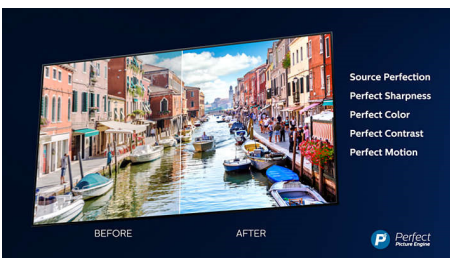

P5 Perfect Picture Engine

Med Philips P5-processorn får du en bild som är lika fantastisk som innehållet du gillar.

Detaljerna har märkbart större djup. Färgerna är livfulla och hudtonerna ser naturliga ut. Kontrasten är så skarp att du känner varenda detalj. Rörelser är helt jämna.