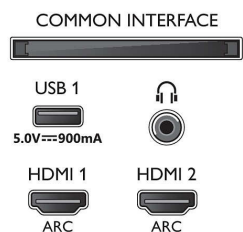

Specifikationer

Ambilight

- Funktioner för Ambilight: Inbyggd Ambilight + hue, Ambilight Music, Spelläge, Går att anpassa till väggens färg, Loungeläge
- Ambilight-version: Tressidig

Bild/visning

- Bildförhållande: 16:9
- Diagonal skärmstorlek (tum): 70 tum
- Diagonal skärmstorlek (metrisk): 178 cm
- Display: 4K Ultra HD LED

- Bildförbättring: Ultra Resolution, Micro Dimming Pro, 1 700 PPI
- Skärmapplösning: 3840 x 2160
- Bildmotor: P5 Perfect Picture Engine

Bildskärmsupplösningar som stöds

- Datoringångar på alla HDMI-ingångar: Stöd för HDR, HDR10/HLG, Upp till 4K UHD, 3840 x 2160, vid 60 Hz
- Videoingångar på alla HDMI-ingångar: Upp till 4K UHD, 3840 x 2160, vid 60 Hz, Stöd för HDR,

HDR10/HLG (Hybrid Log Gamma), HDR10+/Dolby Vision

Mottagare/mottagning/sändning

- Digital-TV: DVB-T/T2/T2-HD/C/S/S2
- Videouppspelning: NTSC, PAL, Secam
- MPEG-stöd: MPEG2, MPEG4
- TV-programguide*: 8-dagars elektronisk programguide
- Signalstyrkeindikering

Connections

Side