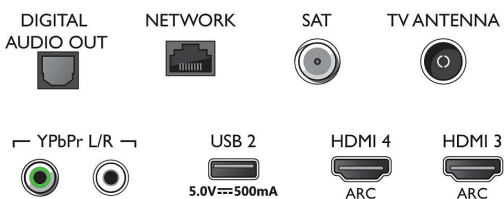

Specifikationer

Ambilight

- Funktioner för Ambilight: Inbyggd Ambilight + hue, Ambilight Music, Spelläge, Går att anpassa till väggens färg, Loungeläge
- Ambilight-version: Tressidig

Bild/visning

- Bildförhållande: 16:9
- Diagonal skärmstorlek (tum): 70 tum
- Diagonal skärmstorlek (metrisk): 178 cm
- Display: 4K Ultra HD LED

- Bildförbättring: Ultra Resolution, Micro Dimming Pro, 1 700 PPI
- Skärmapplösning: 3840 x 2160
- Bildmotor: P5 Perfect Picture Engine

Bildskärmsupplösningar som stöds

- Datoringångar på alla HDMI-ingångar: Stöd för HDR, HDR10/HLG, Upp till 4K UHD, 3840 x 2160, vid 60 Hz
- Videoingångar på alla HDMI-ingångar: Upp till 4K UHD, 3840 x 2160, vid 60 Hz, Stöd för HDR,

HDR10/HLG (Hybrid Log Gamma), HDR10+/Dolby Vision

Mottagare/mottagning/sändning

- Digital-TV: DVB-T/T2/T2-HD/C/S/S2
- Videouppspelning: NTSC, PAL, Secam
- MPEG-stöd: MPEG2, MPEG4
- TV-programguide*: 8-dagars elektronisk programguide
- Signalstyrkeindikering

Connections

Side

Bottom