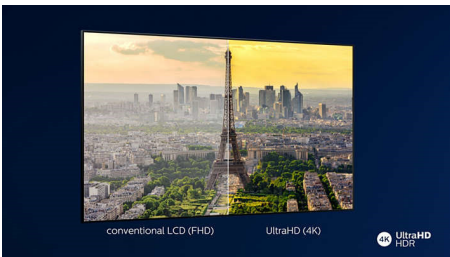

4K UHD

Ljusstark 4K LED-TV. Livfull HDR-bild. Jämba rörelser. En Philips 4K UHD-TV ger liv åt innehållet med fylliga färger och skarp kontrast. Bilderna har mer djup, och rörelserna är jämna. Filmer, serier, spel och mycket annat ser bra ut oavsett källa.