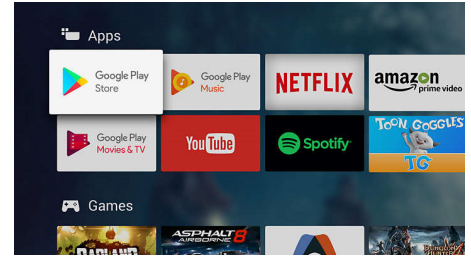

TV-innehåll

Gå bortom traditionella TV-program med Google Play Store och Philips appgalleri. Upplev massor med filmer, TV, musik, program och spel online. Mer att älska.

AI-röststyrning.

Styr din Philips Android TV med din röst. Vill du spela ett spel, titta på Netflix eller hitta innehåll och appar i Google Play Butik? Tala om det för TV:n. Du kan till och med styra alla Google Assistant-kompatibla smarta hemenheter – som att skruva ner ljuset och ställa in termostaten på filmkväll. Utan att lämna soffan. Tiden när du letade efter fjärrkontrollen är över. Nu kan du använda rösten för att styra din Philips Smart TV via Alexa-aktiverade enheter som Amazon Echo. Slå på TV:n, byt kanal, växla till spelkonsolen och mycket mer med Alexa.