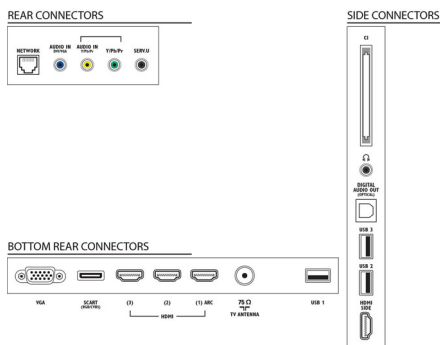

Характеристики

Изображение/дисплей

- Формат изображения: 16:9
- Размер экрана по диагонали (в дюймах): 32 (дюймы)
- Размер экрана по диагонали (метрич.): 81 см
- Дисплей: LED Full HD
- Разрешение панели: 1920 x 1080p
- Яркость: 350 кд/м²
- Улучшение изображения: Pixel Plus HD, Perfect

Motion Rate (PMR) 200 Гц

- Динамическая контрастность экрана: 500 000:1

Поддерживаемое разрешение дисплея

- Компьютерные входы: до 1920 x 1080 при 60 Гц
- Выходы: 24, 25, 30, 50, 60 Гц, до 1920x1080p

Тюнер/прием/передача

- Цифровое ТВ: DVB-C MPEG2*, DVB-C MPEG4*, DVB-T MPEG2*, DVB-T MPEG4*
- Воспроизведение видео: NTSC, PAL, SECAM

Приложения Smart TV

- Управление: Приложение MyRemote (iOS и Android), Поддержка USB-клавиатуры и мыши
- Net TV: Просмотр прошедших телепрограмм,