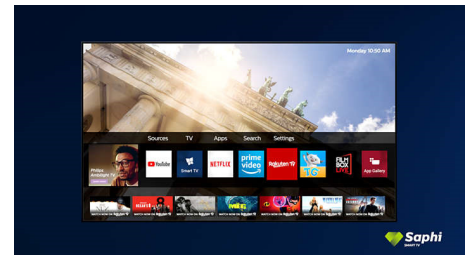

SAPHI TV Collection

Philips TV Collection. Netflix, Prime Video och mycket mer.