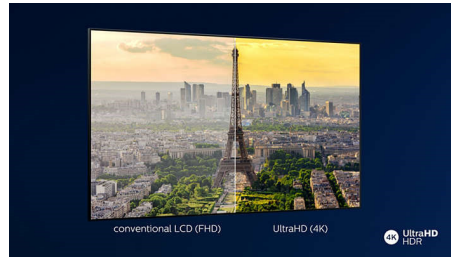

Stöd för HDR10+

Din Philips-TV är utformad för att få ut mesta möjliga av HDR10+-videoformatet. Kontrast, färg och ljusstyrka justeras från bildruta till bildruta. Oavsett om det är en serie du inte får missa eller den nya storfilmerna blir skuggor djupare. Ljusa områden lyser. Färgerna är mer verklighetstroga.

Pixel Precise Ultra HD

Det fina med en 4K Ultra HD-TV är att du kan njuta av varje liten detalj. Philips Pixel Precise Ultra HD-motorn omvandlar ingångsbilden så att den visas i suverän UHD-upplösning på skärmen. Du får jämna och skarpa rörliga bilder och utmärkt kontrast. Du får alltid djupare svärta, vitare vitt, levande färger och naturliga hudtoner, oavsett bildkälla.