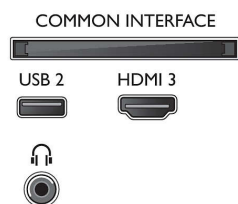

Connections

Side

Rear

Bottom

Specifikationer

- Användarhandbok på skärmen
- Uppgraderingsbar, inbyggd programvara: Guide för uppgradering av programvara, Programvara kan uppgraderas via USB, Uppgradering av fast programvara online
- Bildformatsjustering: Avancerat – flytta, Grundläggande – fyll skärm, Anpassa till skärmen, Zooma, sträcka ut, Breddbild
- Philips TV Remote-app*: Program, Kanaler, Kontroll, NowOnTV, TV-guide, Video On Demand