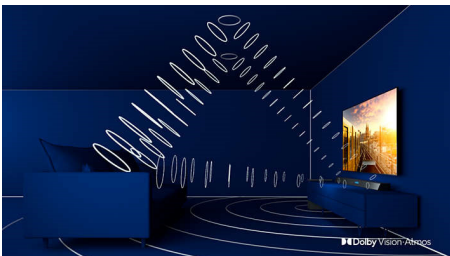

Dolby Vision och Dolby Atmos

Stöd för Dolbys förstklassiga ljud- och videoformat innebär att det HDR-innehåll du tittar på får ljud och bild som ger en otroligt

äkta känsla. Oavsett om det är den senaste streamingserien eller en Blu-Ray-box får du en framställning med den kontrast, ljusstyrka och färg som det var tänkt när inspelningen gjordes. Hör nyanserat ljud med klarhet, detaljer och djup.