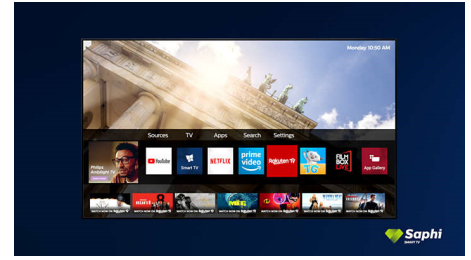

Saphi Smart-TV

SAPHI är ett snabbt och intuitivt operativsystem som gör din Philips Smart-TV ett sant nöje att använda. Njut av fantastisk bildkvalitet och få åtkomst till en tydlig ikonbaserad meny med endast en knapp. Använd TV:n enkelt, och navigera snabbt till populära Philips Smart-TV-appar inklusive YouTube, Netflix och mycket mer.