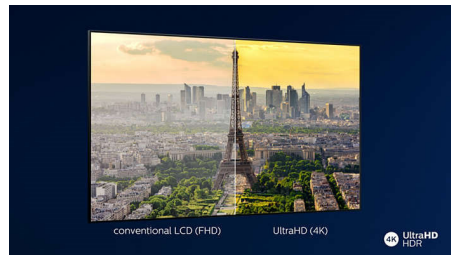

HDR10+ ondersteund

Uw Philips-TV is speciaal ontworpen om alles uit het HDR10+ videoformaat te halen. De contrast-, kleur- en helderheidsniveaus worden voor elk frame aangepast. Of u nu een populaire serie of de nieuwste blockbuster kijkt, schaduwen zijn dieper, heldere oppervlakken stralen en kleuren zijn levensecht.