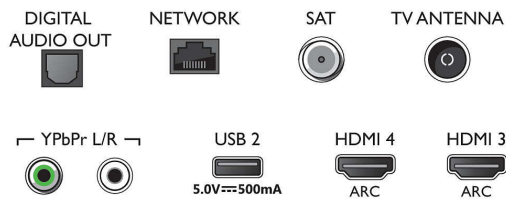

Specificaties

Ambilight

- Ambilight-functies: Geïntegreerde Ambilight en Hue, Ambilight Music, Gamemodus, Past zich aan de muurkleur aan, Lounge-modus
- Ambilight-versie: Driezijdig

Beeld/scherm

- Beeldformaat: 16:9
- Schermdiagonaal (centimeters): 139 cm
- Display: 4K Ultra HD-LED
- Schermresolutie: 3840 x 2160

- Beeldengine: P5 Perfect Picture Engine
- Beeldverbetering: Ultra-resolutie, Micro Dimming Pro, 1700 PPI, Dolby Vision, HDR10+
- Schermdiagonaal (inch): 55 inch

Ondersteunde beeldschermresolutie

- Computeringangen op alle HDMI: HDR ondersteund, HDR10/ HLG, tot 4K UHD 3840 x 2160 bij 60 Hz
- Video-ingangen op alle HDMI: tot 4K UHD 3840 x 2160 bij 60Hz, HDR ondersteund, HDR10/HLG

(Hybrid Log Gamma), HDR10+/Dolby Vision

Tuner/ontvangst/transmissie

- Digitale TV: DVB-T/T2/T2-HD/C/S/S2
- Videoweergave: NTSC, PAL, SECAM
- MPEG-ondersteuning: MPEG2, MPEG4
- TV-programmagids*: Elektronische programmagids voor 8 dagen
- Signaalsterkte-indicator
- Teletekst: 1000 pagina's Hypertext
- HEVC-ondersteuning

Connections

Side

Bottom