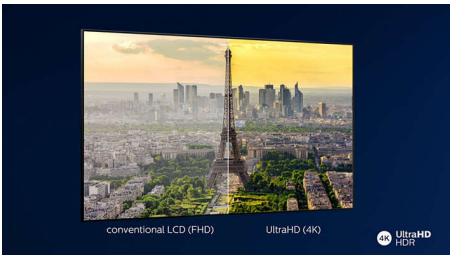

## 4K UHD

Heldere 4K LED-TV. Levendige HDR-beelden. Vloeiende bewegingen. De Philips 4K UHD-TV brengt beelden tot leven met rijke kleuren en scherp contrast. Beelden hebben meer diepte en de bewegingen zijn vloeiend. Films, series, games en andere content zien er fantastisch uit, ongeacht de bron.