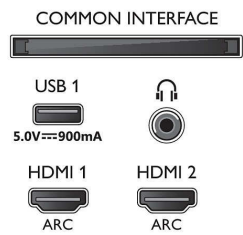

Specificaties

Ambilight

- Ambilight-functies: Geïntegreerde Ambilight en Hue, Ambilight Music, Gamemodus, Past zich aan de muurkleur aan, Lounge-modus
- Ambilight-versie: Driezijdig

Beeld/scherm

- Beeldformaat: 16:9
- Schermdiagonaal (centimeters): 139 cm
- Display: 4K Ultra HD-LED
- Schermresolutie: 3840 x 2160

- Beeldengine: P5 Perfect Picture Engine
- Beeldverbetering: Ultra-resolutie, Micro Dimming Pro, 1700 PPI, Dolby Vision, HDR10+
- Schermdiagonaal (inch): 55 inch

Ondersteunde beeldschermresolutie

- Computeringangen op alle HDMI: HDR ondersteund, HDR10/ HLG, tot 4K UHD 3840 x 2160 bij 60 Hz
- Video-ingangen op alle HDMI: tot 4K UHD 3840 x 2160 bij 60Hz, HDR ondersteund, HDR10/HLG

(Hybrid Log Gamma), HDR10+/Dolby Vision

Tuner/ontvangst/transmissie

- Digitale TV: DVB-T/T2/T2-HD/C/S/S2
- Videoweergave: NTSC, PAL, SECAM
- MPEG-ondersteuning: MPEG2, MPEG4
- TV-programmagids*: Elektronische programmagids voor 8 dagen
- Signaalsterkte-indicator
- Teletekst: 1000 pagina's Hypertext
- HEVC-ondersteuning

Connections

Side