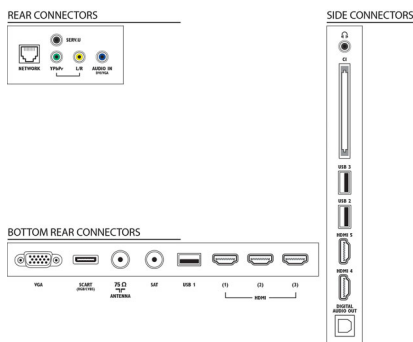

Aplikácie Smart TV

- Ovládanie: Aplikácia MyRemote (iOS a Android), Podpora USB klávesnice a myši
- Služba Net TV: Catch-up TV, Online video obchody, Otvorený internetový prehľadávač, Online aplikácie
- SimplyShare: Prehliadač médií DLNA, USB prehliadač médií, WiFi Smart Screen
- Program: Pozastavenie TV, Nahrávanie na USB

Multimediálne aplikácie

- Formáty prehrávania videa: Kontajner: AVI, MKV, H264/MPEG-4 AVC, MPEG-1, MPEG-2, MPEG-4, WMV9/VC1
- Formáty prehrávania hudby: AAC, MP3, WMA (v2 až v9.2)
- Formáty prehrávania obrázkov: JPEG

Vybavenie a vlastnosti

- Jednoduchá inštalácia: Automatická detekcia zariadení Philips, Sprievodca pripojením zariadenia, Sprievodca inštaláciou siete, Sprievodca nastavením
- Jednoduché používanie: Tlačidlo Domov s jedným stlačením, Používateľská príručka na obrazovke, Dotykové ovládacie tlačidlá
- Pripojenie do siete PC: SimplyShare
- Prispôbenia formátu obrazovky: Automatické vyplnenie, Automatické priblíženie, Šírka filmu 16:9, Super zoom, Nezmenený formát, Širokouhlá obrazovka
- elektronický sprievodca programom: 8-dňový elektr. sprievodca programom
- Indikátor sily signálu: áno
- Teletext: 1 200-stránkový Hypertext
- Aktualizovateľný firmware: Sprievodca automatickou aktualizáciou firmvéru, Firmvér aktualizovateľný cez USB, Firmvér aktualizovateľný online

CPU

- Typ procesora: Dvojjadrový