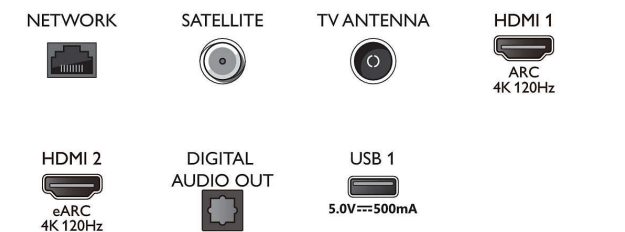

Töötlus

- Töötlusvõimsus: Neljatuumaline

Heli

- Audio: 2.1 kanal, Väljundvõimsus: 70 vatti (RMS)
- Kõlari konfiguratsioon: 10Wx4 kesksageduskõlar, 30 W madalsageduskõlar
- Kodek: AC-4, Dolby Atmos, DTS-HD (M6), Dolby Digital MS12 V2.5
- Heli täiustused: A.I. heli, Selge dialoog, Dolby Atmos, Dolby Bass Enhancement, Dolby Volume Leveler, Öörežiim, A.I. EQ, DTS Play-Fi, Mimi personaliseeritav heli, Toa kalibreerimine

Connections

Side

Bottom

4K UHD Android TV

Pildiparandusmootor P5 AI Perfect Dolby Atmos heli, Neljakülgse Ambientlightiga TV, 139 cm (55") Android TV

Spetsifikatsioon

Ühenduvus

- HDMI-pesade arv: 4
- HDMI funktsioonid: 4K, Heli tagasisidekanal
- EasyLink HDMI-CEC: Puldi signaali edastus, Süsteemi heli juhtimine, Süsteemi ooterežiimi lülitamine, Esitamine ühe vajutusega
- USB-pesade arv: 3
- Juhtmeta ühendus: Wi-Fi 802.11ac, 2 x 2, kahesüsteemne, Bluetooth 5.0
- Muud liidesed: Common Interface Plus (CI+), Digitaalne helisend (optiline), Ethernet-LAN RJ-45, Kõrvaklapiväljund, Satelliitühendus, Hoolduspistik
- HDCP 2.3: Jah, on kõigil HDMI pesadel
- HDMI ARC: Jah, kõikidel portidel
- HDMI 2.1 funktsioonid: eARC HDMI 2-I, eARC/VRR/ALLM tugi, FreeSync Premium, G-SYNC-iga ühilduv, VRR HDMI 1/2-I