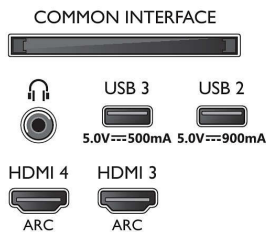

Töötlus

- Töötlusvõimsus: Neljatuumaline

Heli

- Audio: 2.1 kanal, Väljundvõimsus: 70 vatti (RMS)
- Kõlari konfiguratsioon: 10Wx4 kesksageduskõlar, 30 W madalsageduskõlar
- Kodek: AC-4, Dolby Atmos, DTS-HD (M6), Dolby Digital MS12 V2.5
- Heli täiustused: A.I. heli, Selge dialoog, Dolby Atmos, Dolby Bass Enhancement, Dolby Volume Leveler, Öörežiim, A.I. EQ, DTS Play-Fi, Mimi personaliseeritav heli, Toa kalibreerimine

Connections

Side

Bottom

4K UHD Android TV

Pildiparandusmootor P5 AI Perfect Dolby Atmos heli, Neljakülgse Ambientlightiga TV, 139 cm (55") Android TV

Spetsifikatsioon

Ühenduvus

- HDMI-pesade arv: 4
- HDMI funktsioonid: 4K, Heli tagasisidekanal
- EasyLink HDMI-CEC: Puldi signaali edastus, Süsteemi heli juhtimine, Süsteemi ooterežiimi lülitamine, Esitamine ühe vajutusega
- USB-pesade arv: 3
- Juhtmeta ühendus: Wi-Fi 802.11ac, 2 x 2, kahesüsteemne, Bluetooth 5.0
- Muud liidesed: Common Interface Plus (CI+), Digitaalne helisend (optiline), Ethernet-LAN RJ-45, Kõrvaklapiväljund, Satelliitühendus, Hoolduspistik
- HDCP 2.3: Jah, on kõigil HDMI pesadel
- HDMI ARC: Jah, kõikidel portidel
- HDMI 2.1 funktsioonid: eARC HDMI 2-I, eARC/VRR/ALLM tugi, FreeSync Premium, G-SYNC-iga ühilduv, VRR HDMI 1/2-I