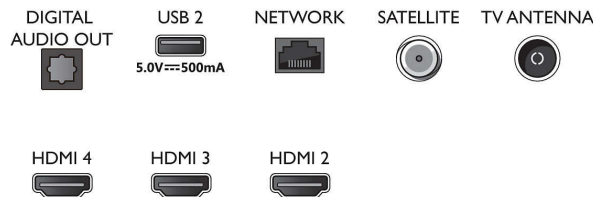

Ühenduvus

- HDMI-pesade arv: 4
- HDMI funktsioonid: Heli tagasisidekanal, 4K
- EasyLink HDMI-CEC: Puldi signaali edastus, Süsteemi heli juhtimine, Süsteemi ooterežiimi lülitamine, Esitamine ühe vajutusega
- USB-pesade arv: 2
- Juhtmeta ühendus: Wi-Fi 802.11n, 2 x 2, kahesüsteemne, Bluetooth 5.0

Connections

Side

Bottom

4K UHD Android TV

Kolmekülgse Ambilightiga TV Toetab peamised HDR-vorminguid, Dolby Vision ja Dolby Atmos, 164 cm (65") Android TV

Spetsifikatsioon

- Muud liidesed: Satelliitühendus, Common Interface Plus (CI+), Digitaalne helisisend (optiline), Ethernet-LAN RJ-45, Kõrvaklapiväljund, Hoolduspistik
- HDCP 2.3: Jah, on kõigil HDMI pesadel
- HDMI ARC: Jah, on HDMI11-l