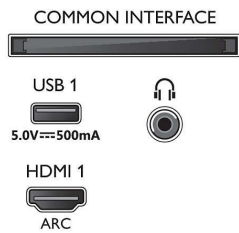

Smart TV funktsioonid

- Interaktiivne TV: HbbTV (Hybrid Broadcast Broadband TV)
- Kergesti kasutatav: Mitmefunktsiooniline nutikas menüünupp, Ekraanile kuvatav kasutusjuhend
- Uuendatav püsivara: Püsivara automaatse uuendamise viisard, Püsivara on uuendatav USB kaudu, Püsivara on uuendatav võrgu kaudu, Rakenduse uuendamine taustal
- Häälassistent*: Google Assistanti valmidus*

Multimeedia rakendused

- Videoesitusvormingud: Pakendvormingud: AVI, MKV, H264/MPEG-4 AVC, MPEG-1, MPEG-2, MPEG-4, HEVC (H.265), VP9, AV1

65PUS8007/12

- Muusikaesitusvormingud: AAC, MP3, WAV, WMA (v2 kuni v9.2), WMA-PRO (v9 ja v10)
- Toetatud subtiitrite formaadid: .SMI, .SRT, .SUB, .TXT, .ASS, .SSA
- Pildiesitusvormingud: JPEG, BMP, GIF, PNG, HEIF

Töötlus

- Töötlusvõimsus: Neljatuumaline

Heli

- Väljundvõimsus (RMS): 20 W
- Kõlari konfiguratsioon: 2 x 10 W täieulatusliku heliga kõlarit
- Heli täiustused: Selge dialoog, Dolby Atmos, Automaatne helitugevuse ühtlustus, Dolby Bass Enhancement

Ühenduvus

- HDMI-pesade arv: 4
- HDMI funktsioonid: Heli tagasisidekanal, 4K
- EasyLink HDMI-CEC: Puldi signaali edastus, Süsteemi heli juhtimine, Süsteemi ooterežiimi lülitamine, Esitamine ühe vajutusega
- USB-pesade arv: 2
- Juhtmeta ühendus: Wi-Fi 802.11n, 2 x 2, kahesüsteemne, Bluetooth 5.0

Connections

Side