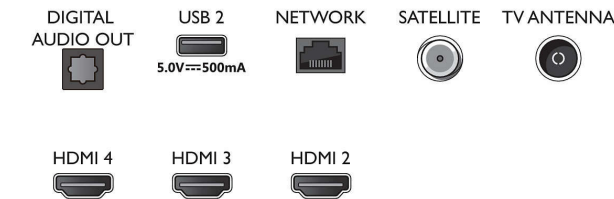

Android TV 4K UHD

Televisor con Ambilight en 3 lados Principales formatos HDR compatibles, Dolby Vision y Dolby Atmos, Android TV de 139 cm (55")

Especificaciones

Ambilight

- Funciones Ambilight: Ambilight integrado, Modo de juego, Modo Lounge light, Adaptable al color de la pared
- Versión Ambilight: 3 lados

Imagen/Pantalla

- Relación de aspecto: 16:9
- Tamaño diagonal de pantalla (métrico): 139 cm
- Pantalla: LED 4K Ultra HD
- Resolución de pantalla: 3840 x 2160
- Frecuencia de actualización nativa: 60 Hz
- Motor de imagen: Pixel Precise Ultra HD
- Mejora de la imagen: Dolby Vision, HLG (Hybrid Log Gamma), Compatible con HDR10+
- Tamaño diagonal de pantalla (pulgadas): 55 pulgadas

Resolución de entrada de la pantalla

- Resolución-Frecuencia de actualización: 576p-50 Hz, 640 x 480-60 Hz, 720p-50 Hz, 60 Hz, 2560 x 1440-60 Hz, 1920 x 1080p-24 Hz, 25 Hz, 30 Hz, 3840 x 2160p-24 Hz, 25 Hz, 30 Hz, 50 Hz, 60 Hz

Sintonizador/recepción/transmisión

- Televisión digital: TDT/T2/T2-HD/C/S/S2
- Guía de programación de televisión*: Guía electrónica de programación de 8 días
- Indicación de la fuerza de la señal
- Teletexto: Hipertexto de 1000 páginas
- Compatibilidad HEVC

Android TV

- Sistema operativo: Android TV™ 11 (R)
- Aplicaciones preinstaladas: Amazon Prime Video, BBC iplayer, Disney+, Netflix, YouTube
- Tamaño de la memoria (Flash): 16 GB*
- Nube de juegos: Stadia

Funciones de Smart TV

- Televisión interactiva: HbbTV
- Fácil de usar: Botón único del menú inteligente, Manual de usuario en pantalla
- Firmware actualizable: Asistente para la actualización del firmware, Firmware actualizable a través de USB, Actualización de firmware en línea, Actualización de aplicaciones en segundo plano
- Asistente de voz*: Compatible con Google Assistant*

55PUS8007/12