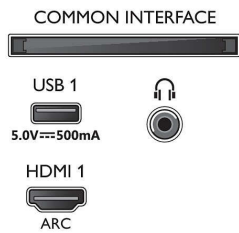

Android TV

- Sistema operativo: Android TV™ 11 (R)
- Aplicaciones preinstaladas: Amazon Prime Video, BBC iplayer, Disney+, Netflix, YouTube
- Tamaño de la memoria (Flash): 16 GB*
- Nube de juegos: Stadia

Funciones de Smart TV

- Televisión interactiva: HbbTV
- Fácil de usar: Botón único del menú inteligente, Manual de usuario en pantalla
- Firmware actualizable: Asistente para la actualización del firmware, Firmware actualizable a través de USB, Actualización de firmware en línea, Actualización de aplicaciones en segundo plano
- Asistente de voz*: Compatible con Google Assistant*

55PUS8007/12

Aplicaciones multimedia

- Formatos de reproducción de vídeo: Contenedores: AVI, MKV, H264/MPEG-4 AVC, MPEG-1, MPEG-2, MPEG-4, HEVC (H.265), VP9, AV1
- Formatos de reproducción de música: AAC, MP3, WAV, WMA (v2 hasta v9.2), WMA-PRO (v9 y v10)
- Formatos de subtítulos compatibles: .SMI, .SRT, .SUB, .TXT, .ASS, .SSA
- Formatos de reproducción de imagen: JPEG, BMP, GIF, PNG, HEIF

En procesamiento

- Potencia de procesamiento: Cuatro núcleos

Sonido

- Potencia de salida (RMS): 20 W
- Configuración del altavoz: 2 altavoces de rango completo de 10 W
- Mejora del sonido: Diálogo nítido, Dolby Atmos, Nivelador automático de volumen, Mejora de graves Dolby

Conectividad

- Número de conexiones de HDMI: 4

Connections

Side