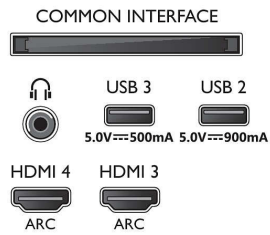

P5 con AI Perfect Picture Engine Sonido Dolby Atmos, Televisor con Ambilight en 4 lados, Android TV de 139 cm (55")

Especificaciones

Ambilight

- Funciones Ambilight: Ambilight+Hue integrado, Música y Ambilight, Modo de juego, Adaptable al color de la pared, Modo Lounge light, AmbiWakeup, AmbiSleep, Altavoces domésticos inalámbricos Philips, Aurora de Ambilight, Animación de inicio de Ambilight
- Versión Ambilight: última generación con 4 lados

Imagen/Pantalla

- Tamaño diagonal de pantalla (métrico): 139 cm

- Pantalla: OLED 4K Ultra HD
- Resolución de pantalla: 3840 x 2160
- Frecuencia de actualización nativa: 120 Hz
- Motor de imagen: P5 AI Perfect Picture Engine
- Mejora de la imagen: Amplia gama de colores mejorada en un 99% DCI/P3, Dolby Vision, Perfect Natural Motion, Micro Dimming Perfect, Modo de calidad de imagen mediante IA, CalMAN Ready, HDR10+ Adaptive, Modo IMAX Enhanced, Modo de cineasta
- Tamaño diagonal de pantalla (pulgadas): 55 pulgadas

55OLED837/12

Resolución de entrada de la pantalla

- Resolución-Frecuencia de actualización: 576p-50 Hz, 640 x 480-60 Hz, 720p-50 Hz, 60 Hz, 2560 x 1440-60 Hz, 120 Hz, 1920 x 1080p-24 Hz, 25 Hz, 30 Hz, 50 Hz, 3840 x 2160p-24 Hz, 25 Hz, 30 Hz, 50 Hz, 60 Hz, 100 Hz, 120 Hz.

Sintonizador/recepción/transmisión

- Televisión digital: TDT/T2/T2-HD/C/S/S2
- Guía de programación de televisión*: Guía electrónica de programación de 8 días

Connections

Side