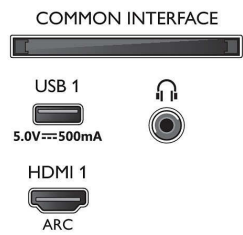

Connections

Side

Bottom

4K UHD Android TV

3-sidig Ambilight-TV Stöd för de viktigaste HDR-formaten, Dolby Vision och Dolby Atmos, 108 cm (43 tum) Android TV

Specifikationer

- iPlayer, Disney+, Netflix, YouTube
- Minnesstorlek (flash): 16 GB*
- Spelmoln: Stadia