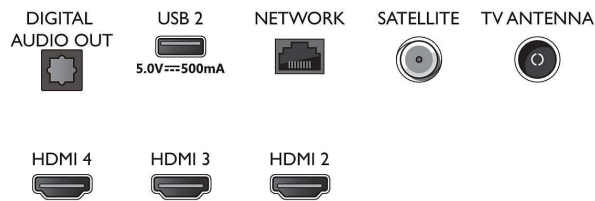

Connections

Side

Bottom

4K UHD Android TV

3-sidig Ambilight-TV Stöd för de viktigaste HDR-formaten, Dolby Vision och Dolby Atmos, 108 cm (43 tum) Android TV

Specifikationer

- iPlayer, Disney+, Netflix, YouTube
- Minnesstorlek (flash): 16 GB*
- Spelmoln: Stadia