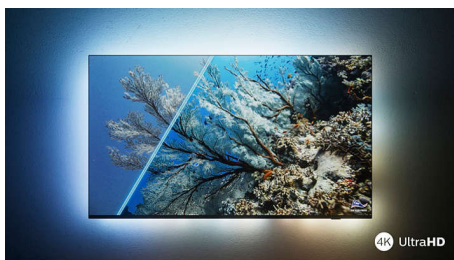

PHILIPS

4K UHD Android TV

3-sidig Ambilight-TV Stöd för de viktigaste HDR-formaten, Dolby Vision och Dolby Atmos, 108 cm (43 tum)
Android TV

Funktioner

43PUS8007/12

Philips Ambilight

Med Philips Ambilight blir den fantastiska upplevelsen av att titta på en Philips-TV ännu större! LED-lampor runt kanten på TV:n lyser och ändrar färg i perfekt synkronisering med färgerna på skärmen eller i musiken. Det är så varmt och upplevelsehöjande att du kommer att undra hur du någonsin kunde titta på TV utan det.

LED-TV med 4K UHD

Älska allt du tittar på med den här LED-TV:n med 4K UHD. Philips Pixel Precise Ultra HD-motorn optimerar bildkvaliteten för att ge skarpa bilder, fylliga färger och jämna rörelser. Du får bästa möjliga tittarupplevelse varje gång.