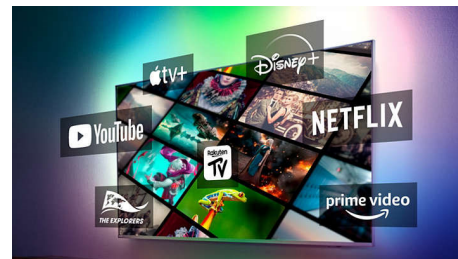

Android-TV

Med Philips Android-TV får du det innehåll du vill ha – när du vill ha det. Du kan anpassa startskärmen så att dina favoritappar visas, vilket gör det enkelt att börja streama de filmer och serier du gillar. Eller fortsatt där du slutade.