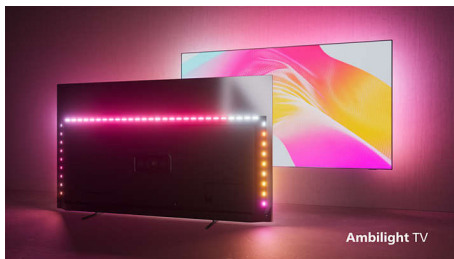

PHILIPS

4K UHD Android TV

3-sidig Ambilight-TV Stöd för de viktigaste HDR-formaten, Dolby Vision och Dolby Atmos, 108 cm (43 tum)
Android TV

Funktioner

43PUS8007/12

Philips Ambilight

Med Philips Ambilight blir den fantastiska upplevelsen av att titta på en Philips-TV ännu större! LED-lampor runt kanten på TV:n lyser och ändrar färg i perfekt synkronisering med färgerna på skärmen eller i musiken. Det är så varmt och upplevelsehöjande att du kommer att undra hur du någonsin kunde titta på TV utan det.

LED-TV med 4K UHD

Älska allt du tittar på med den här LED-TV:n med 4K UHD. Philips Pixel Precise Ultra HD-motorn optimerar bildkvaliteten för att ge skarpa bilder, fylliga färger och jämna rörelser. Du får bästa möjliga tittarupplevelse varje gång.