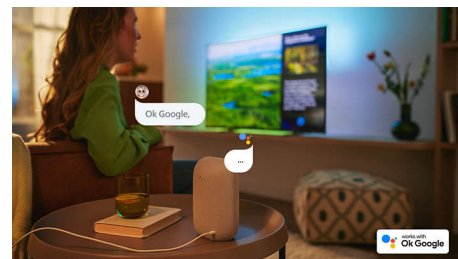

Perfekt för spel.

Din Philips-TV gör att du får ut mesta möjliga av din konsol, med snabbt spelande och smidig grafik. HDMI-anslutning med stöd för VRR och en inställning med låg input lag aktiveras automatiskt när du slår på konsolen. Ambilights spelläge gör att spänningen stiger ännu mer.

Android-TV

Med Philips Android-TV får du det innehåll du vill ha – när du vill ha det. Du kan anpassa startskärmen så att dina favoritappar visas, vilket gör det enkelt att börja streama de filmer och serier du gillar. Eller fortsatt där du slutade.

AI-röststyrning

Du kan använda rösten för att styra din Philips Android-TV via valfri högtalare som har Google Assistant eller via en Android-TV-fjärrapp. Vill du hitta appar, streama innehåll eller spela spel? Det är bara att fråga.