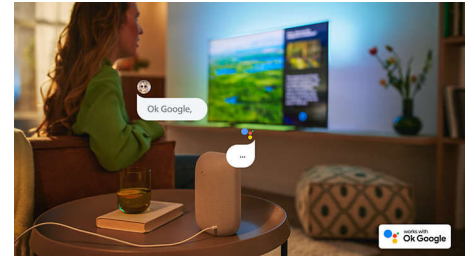

AI-häälujuhtimine

Oma hääle abil saate juhtida Philipsi Android-telerit ükskõik millise kõlari kaudu, millel on Google Assistant, või Android TV-kaugrakenduse kaudu. Soovite otsida rakendusi, voogedastada sisu või mängida mängu? Lihtsalt küsige.

Philipsi 4K UHD-teler

Ergas HDR-pilt. Philips 4K UHD-teler.

Õhuke ja atraktiivne disain

Õhuke ja atraktiivne disain