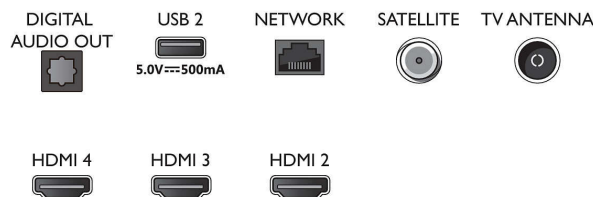

Ühendus

- HDMI-pesade arv: 4
- HDMI funktsioonid: Heli tagasisidekanal, 4K
- EasyLink HDMI-CEC: Puldi signaali edastus, Süsteemi heli juhtimine, Süsteemi ooterežiimi lülitamine, Esitamine ühe vajutusega
- USB-pesade arv: 2
- Juhtmeta ühendus: Wi-Fi 802.11n, 2 x 2, kahesüsteemne, Bluetooth 5.0

Connections

Side

Bottom

4K UHD Android TV

Kolmekülgse Ambilightiga TV Toetab peamised HDR-vorminguid, Dolby Vision ja Dolby Atmos, 108 cm (43") Android TV

Spetsifikatsioon

- Muud liidesed: Satelliitühendus, Common Interface Plus (CI+), Digitaalne helisisend (optiline), Ethernet-LAN RJ-45, Kõrvaklapiväljund, Hoolduspistik
- HDCP 2.3: Jah, on kõigil HDMI pesadel
- HDMI ARC: Jah, on HDMI1-1