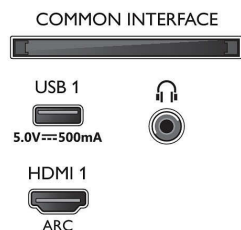

Smart TV funktsioonid

- Interaktiivne TV: HbbTV (Hybrid Broadcast Broadband TV)
- Kergesti kasutatav: Mitmefunktsiooniline nutikas menüünupp, Ekraanile kuvatav kasutusjuhend
- Uuendatav püsivara: Püsivara automaatse uuendamise viisard, Püsivara on uuendatav USB kaudu, Püsivara on uuendatav võrgu kaudu, Rakenduse uuendamine taustal
- Häälassistent*: Google Assistanti valmidus*

Multimeedia rakendused

- Videositusvormingud: Pakendvormingud: AVI, MKV, H264/MPEG-4 AVC, MPEG-1, MPEG-2, MPEG-4, HEVC (H.265), VP9, AV1

43PUS8007/12

- Muusikaesitusvormingud: AAC, MP3, WAV, WMA (v2 kuni v9.2), WMA-PRO (v9 ja v10)
- Toetatud subtiitrite formaadid: .SMI, .SRT, .SUB, .TXT, .ASS, .SSA
- Pildiesitusvormingud: JPEG, BMP, GIF, PNG, HEIF

Töötlus

- Töötlusvõimsus: Neljatuumaline

Heli

- Väljundvõimsus (RMS): 20 W
- Kõlari konfiguratsioon: 2 x 10 W täieulatusliku heliga kõlarit
- Heli täiustused: Selge dialoog, Dolby Atmos, Automaatne helitugevuse ühtlustus, Dolby Bass Enhancement

Ühendus

- HDMI-pesade arv: 4
- HDMI funktsioonid: Heli tagasisidekanal, 4K
- EasyLink HDMI-CEC: Puldi signaali edastus, Süsteemi heli juhtimine, Süsteemi ooterežiimi lülitamine, Esitamine ühe vajutusega
- USB-pesade arv: 2
- Juhtmeta ühendus: Wi-Fi 802.11n, 2 x 2, kahesüsteemne, Bluetooth 5.0

Connections

Side