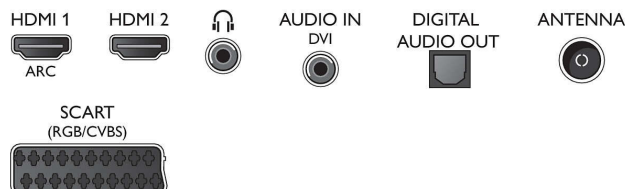

Príkon

- Napájanie zo siete: AC 220 – 240 V, 50/60 Hz
- Okolité teplota: 5 °C až 35 °C
- Spotr. energie v pohotovostnom stave: $\leq 0,3\text{ W}$
- Trieda energetického štítku: A+
- Energetický štítok Európskej únie: 65 W
- Funkcie úspory energie: Časovač automatického vypnutia, Režim Eko, Vypnutie obrazu (pre rádio)
- Spotreba energie v režime vypnutia: $\leq 0,3\text{ W}$
- Ročná spotreba energie: 95 kWh

Príslušenstvo

- Dodávané príslušenstvo: Diaľkové ovládanie, Podstavec na stôl, Sieťový napájací kábel, Stručná príručka spustenia, Brožúrka s právnymi a bezpečnostnými informáciami, Záručný list

Rozmery

- Šírka prístroja: 1234 mm
- Výška prístroja: 716 mm
- Hĺbka prístroja: 76 mm
- Hmotnosť výrobku: 18,8 kg
- Šírka zostavy (so stojanom): 1234 mm
- Výška zostavy (so stojanom): 782 mm
- Hĺbka zostavy (so stojanom): 300 mm
- Hmotnosť produktu (+ stojan): 20.5 kg
- Šírka krabice: 1470 mm

Connections

Side

Rear

Dátum vydania
2023-08-04

Verzia: 1.0.1

EAN: 87 18863 00054 0

© 2023 Koninklijke Philips N.V.
Všetky práva vyhradené.

Autor si vyhradzuje právo zmeny špecifikácií bez oznámenia. Ochranné známky sú majetkom Koninklijke Philips N.V. alebo ich príslušných vlastníkov.

www.philips.com

- Výška krabice: 830 mm
- Hĺbka krabice: 160 mm
- Hmotnosť vrátane balenia: 25,3 kg
- Kompatibilné s nástennými držiakmi: 400 x 400 mm

* Vyžaduje sa aktualizácia softvéru pre funkcie Pause TV a Nahrávanie na USB. Viac informácií o aktualizácii softvéru nájdete na stránke www.philips.com/TV a kliknite na podporu.

* Televízor podporuje príjem signálu DVB voľne prístupného vysielania. Špecifickí operátori DVB nemusia byť podporovaní. Aktuálny zoznam nájdete v časti Najčastejšie otázky na stránke podpory výrobkov spoločnosti Philips. Niektorí operátori vyžadujú podmienený prístup a registráciu. Ďalšie informácie získate u svojho operátora.

* Spotreba energie v kWh za rok na základe spotreby energie televízora spusteného 4 hodiny denne po dobu 365 dní. Skutočná spotreba energie bude závisieť od spôsobu využívania televízora.

* (Philips) kompatibilné iba s konkrétnym prehrávačom značky Philips.

* Funkcia elektronického sprievodcu programom a zobrazenie plánovaných programov (maximálne 8 dní) závisí od konkrétnej krajiny a operátora.