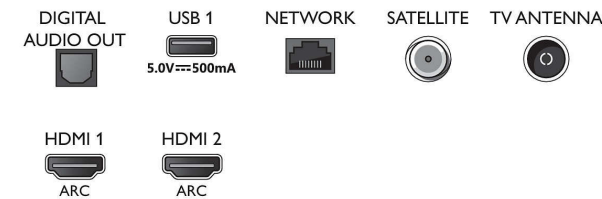

Töötlus

- Töötlusvõimsus: Neljatuumaline

Heli

- Väljundvõimsus (RMS): 20 W
- Kõlari konfiguratsioon: 2 × 10 W täieulatusliku heliga kõlarit
- Heli täiustused: A.I. heli, Dolby Atmos, Dolby Bass Enhancement, Dolby Volume Leveler, Viieribaline ekvalaiser, Selge dialoog, Öörežiim

Connections

Side

Bottom

4K UHD LED Smart TV

164 cm (65") Ambilight TV Toetab peamised HDR-vorminguid, Pildiparandusmootor P5 Perfect, Sisesehitatud Alexa

Spetsifikatsioon

Ühenduvus

- HDMI-pesade arv: 3
- HDMI funktsioonid: Heli tagasisidekanal, 4K
- EasyLink HDMI-CEC: Pildi signaali edastus, Süsteemi heli juhtimine, Süsteemi ooterežiimi lülitamine, Esitamine ühe vajutusega
- USB-pesade arv: 2
- Juhtmeta ühendus: Wi-Fi 802.11n 2x2 sisesehitatud, Kahesüsteemne
- Muud liidesed: Satelliitühendus, Common Interface Plus (CI+), Digitaalne helisisend (optiline), Ethernet-LAN RJ-45, Kõrvaklapiväljund, Hoolduspistik
- HDCP 2.3: Jah, on kõigil HDMI pesadel