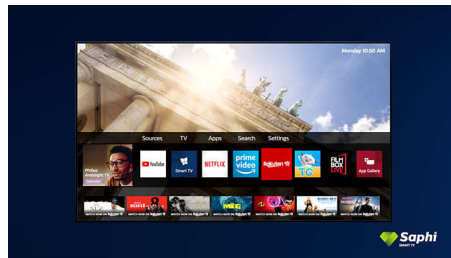

Saphi Smart TV

SAPHI on kiire ja intuitiivne operatsioonisüsteem, mis võimaldab Philipsi Smart TV kasutamisest puhast rõõmu tunda. Nautige ühe nupuvajutusega ligipääsetavat lihtsa kujundusega menüüd. Nii saate Philipsi Smart TV populaarseid rakendusi (sh YouTube, Netflix jne) avada.

65PUS7805/12