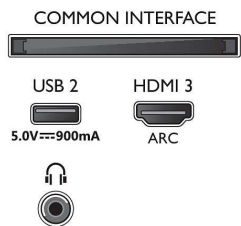

Töötlus

- Töötlusvõimsus: Neljatuumaline

Heli

- Väljundvõimsus (RMS): 20 W
- Kõlari konfiguratsioon: 2 × 10 W täieulatusliku heliga kõlarit
- Heli täiustused: A.I. heli, Dolby Atmos, Dolby Bass Enhancement, Dolby Volume Leveler, Viieribaline ekvalaiser, Selge dialoog, Öörežiim

Connections

Side

Bottom

4K UHD LED Smart TV

164 cm (65") Ambilight TV Toetab peamised HDR-vorminguid, Pildiparandusmootor P5 Perfect, Sisesehitatud Alexa

Spetsifikatsioon

Ühenduvus

- HDMI-pesade arv: 3
- HDMI funktsioonid: Heli tagasisidekanal, 4K
- EasyLink HDMI-CEC: Pildi signaali edastus, Süsteemi heli juhtimine, Süsteemi ooterežiimi lülitamine, Esitamine ühe vajutusega
- USB-pesade arv: 2
- Juhtmeta ühendus: Wi-Fi 802.11n 2x2 sisesehitatud, Kahesüsteemne
- Muud liidesed: Satelliitühendus, Common Interface Plus (CI+), Digitaalne helisisend (optiline), Ethernet-LAN RJ-45, Kõrvaklapiväljund, Hoolduspistik
- HDCP 2.3: Jah, on kõigil HDMI pesadel