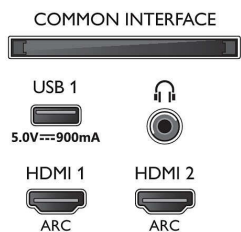

Smart TV funktsioonid

- Kasutaja interaktsioon: SimplyShare
- Interaktiivne TV: HbbTV (Hybrid Broadcast Broadband TV)
- Saated: Pause TV, USB-seadmele salvestamine*
- Lihtne installeerida: Leiab automaatselt Philipsi seadmed, Seadmete ühendamisviisard, Võrgu installimisviisard, Seadistusviisard
- Kergesti kasutatav: Mitmefunktsiooniline nutikas menüünupp, Ekraanile kuvatav kasutusjuhend

- Uuendatav püsivara: Püsivara automaatselt uuendamise viisard, Püsivara on uuendatav USB kaudu, Püsivara on uuendatav võrgu kaudu
- Ekraaniformaadi reguleerimine: Standardne – täida kogu ekraan, Ekraanile mahutamise, Ettenihutamine, Suumimine, venitamine, Laiakraan
- Philipsi rakendus TV Remote*: Rakendused, Kanalid, Kontroll, Praegu teleris, Telekava, Videolaenus
- Kaugjuhtimispuul: koos klaviatuuriga, hääljuhtimisega

Multimeedia rakendused

- Videoesitusvormingud: Pakendvormingud: AVI, MKV, H264/MPEG-4 AVC, MPEG-1, MPEG-2, MPEG-4, WMV9/VC1, HEVC (H.265), VP9
- Muusikaesitusvormingud: AAC, MP3, WAV, WMA (v2 kuni v9.2), WMA-PRO (v9 ja v10)
- Toetatud subtiitrite formaadid: .SRT, .SUB, .TXT, .SMI
- Pildiesitusvormingud: JPEG, BMP, GIF, PNG, 360 foto, HEIF

Töötlus

- Töötlusvõimsus: Neljatuumaline

Connections

Side