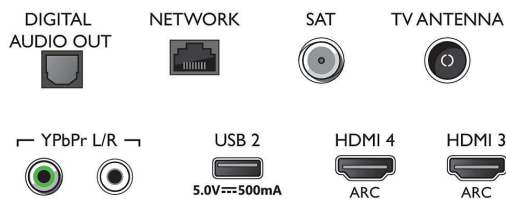

Töötlus

- Töötlusvõimsus: Neljatuumaline

Connections

Side

Bottom

Spetsifikatsioon

Heli

- Audio: Bowers & Wilkinsi heli
- Väljundvõimsus (RMS): 45 W
- Kõlari konfiguratsioon: 2 x 7,5 W kesksageduskõlarit, 30 W bassikõlar
- Heli täiustused: Viieribaline ekvalaiser, A.I. heli, Selge dialoog, Dolby Bass Enhancement, Dolby Volume Leveler, Öörežiim, Dolby Atmos

Ühenduvus

- HDMI-pesade arv: 4
- HDMI funktsioonid: 4K, Heli tagasisidekanal
- Sisendkomponentide arv (YPbPr): 1
- EasyLink HDMI-CEC: Puldi signaali edastus, Süsteemi heli juhtimine, Süsteemi ooterežiimi lülitamine, Esitamine ühe vajutusega
- USB-pesade arv: 2
- Juhtmeta ühendus: Bluetooth 4.2, Wi-Fi 802.11ac, 2 x 2, kahe süsteemne
- Muud liidesed: Common Interface Plus (CI+), Digitaalne helisisend (optiline), Satelliitühendus, Ethernet-LAN RJ-45, Audio L/R in (helisisend), Kõrvaklapiväljund
- HDCP 2.2: Jah, on kõigil HDMI pesadel