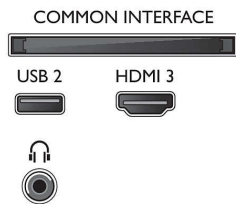

Aplicaciones multimedia

- Formatos de reproducción de vídeo: Contenedores: AVI, MKV, H264/MPEG-4 AVC, MPEG-1, MPEG-2, MPEG-4, WMV9/VC1, HEVC (H.265), VP9
- Formatos de reproducción de música: AAC, MP3, WAV, WMA (v2 hasta v9.2), WMA-PRO (v9 y v10)
- Formatos de subtítulos compatibles: .SMI, .SRT, .SUB, .TXT, .ASS
- Formatos de reproducción de imagen: JPEG, BMP, GIF, PNG, 360 photo, HEIF

En procesamiento

- Potencia de procesamiento: Cuatro núcleos

Sonido

- Potencia de salida (RMS): 20 W
- Configuración del altavoz: 2 altavoces de rango completo de 10 W
- Mejora del sonido: Ecuador de 5 bandas, Sonido IA, Diálogo nítido, Dolby Atmos, Nivelador automático de volumen Dolby, Modo nocturno, Nivelador automático de volumen, Mejora de graves

Connections

Side