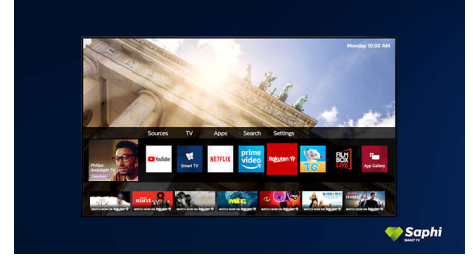

### Dolby Vision y Dolby Atmos

Es compatible con los formatos de video y sonido premium de Dolby de HDR, lo que significa que el contenido se verá y oírás increíblemente real. Tanto si se trata de la última serie en streaming o de un disco Blu-ray, disfrutarás del contraste, el brillo y el color que reflejan las intenciones originales del director. Además, podrás disfrutar del sonido espacioso con claridad, detalle y profundidad.

### Smart TV con Saphi

SAPHI es un sistema operativo rápido e intuitivo que hace que sea un verdadero placer usar tu Smart TV de Philips. Disfruta de una gran calidad de imagen y del acceso con un solo botón a un menú de iconos sencillo. Controla el televisor con facilidad y desplázate rápidamente a las aplicaciones para Smart TV de Philips más populares como YouTube, Netflix, y mucho más.