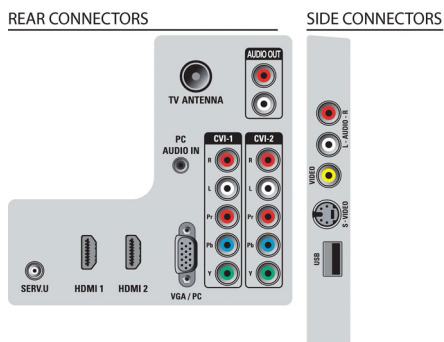

Aplicaciones multimedia

- Conexiones multimedia: USB
- Formatos de reproducción: MP3, Imágenes estáticas JPEG

Comodidad

- Protección para niños: Bloqueo infantil + control para padres
- Instalación simplificada: almacenamiento automático de canales, Sintonización fina, Sintonización digital PLL, Plug & Play
- Fácil de usar: Nivelador automático de volumen (AVL), Display en pantalla, Control lateral, Smart Picture, Smart Sound, EasyLink
- Reloj: Timer de suspensión, Timer para despertador
- Mejores conexiones: Easy Link

- Ajustes del formato de pantalla: 4:3, Formato automático, Súper zoom, Expansión 14:9 para películas, Expansión 16:9 para películas, Zoom de subtítulos, Pantalla panorámica
- Control remoto: TV
- Idiomas de los menús en pantalla: Inglés, Portugués, Español
- Firmware actualizable: Firmware actualizable a través de USB

Sonido

- Potencia de salida (RMS): 2 x 8W
- Sistema de sonido: Mono, Estéreo, SAP
- Mejora del sonido: nivelador automático de volumen, Surround increíble, Sonido inteligente, Control de graves y agudos

Conectividad

- AV 1: Entrada I/D de audio, YPbPr
- AV 2: Entrada I/D de audio, YPbPr
- EasyLink (HDMI-CEC): Reproducción con un solo botón, Información del sistema (idioma de menú), EasyLink, Control de audio del sistema, Modo de espera del sistema
- Conexiones frontales y laterales: Entrada de S-