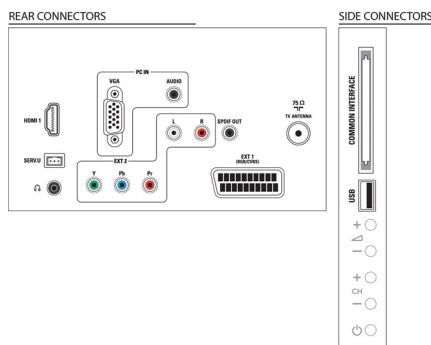

Son

- Puissance de sortie (RMS): 6 W (2 x 3 W)
- Amélioration du son: Limiteur automatique du

volume (AVL), Clear Sound, Incredible Surround, Réglage graves/aigus

Connectivité

- Nombre de connexions HDMI: 1
- Nombre d'entrées composantes (YPbPr): 1
- EasyLink (HDMI-CEC): Mise en veille du système, Lecture 1 pression
- Nombre de prises péritel (RVB/CVBS): 1
- Autres connexions: Antenne IEC75, CI+ (Common Interface Plus), Sortie audio numérique (coaxiale), Entrée PC VGA + entrée audio G/D, Sortie casque

Accessoires

- Accessoires fournis: Cordon d'alimentation, Télécommande, 2 piles AAA, Support de table, Mode d'emploi, Guide de démarrage rapide, Livret de garantie

Dimensions

- Largeur de l'appareil: 520 millimètre
- Hauteur de l'appareil: 340 millimètre
- Profondeur de l'appareil: 43 millimètre
- Poids du produit: 3,21 kg
- Largeur appareil (support inclus): 520 millimètre
- Hauteur appareil (support inclus): 380 millimètre
- Profondeur appareil (support inclus): 145 millimètre
- Poids du produit (support compris): 3.4 kg
- Largeur de la boîte: 576 millimètre
- Hauteur de la boîte: 426 millimètre
- Profondeur de la boîte: 133 millimètre