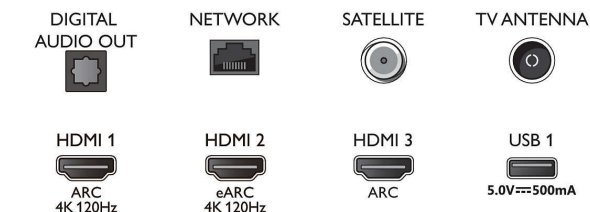

Ühenduvus

- HDMI-pesade arv: 4
- HDMI funktsioonid: 4K, Heli tagasisidekanal

Connections

Side

Bottom

4K UHD LED Android TV

Kolmekülgse Ambilightiga TV Toetab peamised HDR-vorminguid, Pildiparandusmootor P5 - 120Hz, 139 cm (55") Android TV

Spetsifikatsioon

- EasyLink HDMI-CEC: Puldi signaali edastus, Süsteemi heli juhtimine, Süsteemi ooterežiimi lülitamine, Esitamine ühe vajutusega
- USB-pesade arv: 2
- Juhtmeta ühendus: Wi-Fi 802.11ac, 2 x 2, kahesüsteemne, Bluetooth 5.0
- Muud liidesed: Satelliitühendus, Common Interface Plus (CI+), Digitaalne helisisend (optiline), Ethernet-LAN RJ-45, Kõrvaklapiväljund, Hoolduspistik
- HDCP 2.3: Jah, on kõigil HDMI pesadel
- HDMI ARC: Jah, kõikidel portidel
- HDMI 2.1 funktsioonid: eARC HDMI 2-I, eARC/VRR/ALLM tugi, FreeSync Premium, VRR HDMI 1/2-I