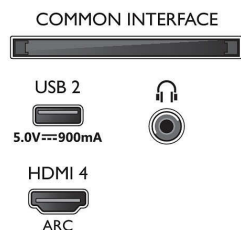

Android TV

- OS: Android TV™ 11 (R)
- Eelnevalt paigaldatud rakendused: Google Play filmid*, Google Search, YouTube, Netflix, BBC iPlayer, Amazon Prime Video, Disney+, Fitness App, Spotify, Apple TV, YouTube Music
- Mälu maht (väikmälu): 16 GB*
- Mängupilv: Geforce Now, Stadia

Smart TV funktsioonid

- Interaktiivne TV: HbbTV (Hybrid Broadcast Broadband TV)
- Saated: Pause TV, USB-seadmele salvestamine*
- Kaugjuhtimispuult: hääljuhtimisega
- Häälassistent*: Sisseehitatud Google Assistant, RC koos mikrofoniga, Töötab Alexa

55PUS8857/12

Multimeedia rakendused

- Videositusvormingud: Pakendvormingud: AVI, MKV, H264/MPEG-4 AVC, MPEG-1, MPEG-2, MPEG-4, VP9, HEVC (H.265), AV1
- Muusikaesitusvormingud: AAC, MP3, WAV, WMA (v2 kuni v9.2), WMA-PRO (v9 ja v10), FLAC
- Toetatud subtiitrite formaadid: .SRT, .SUB, .TXT, .SMI, .ASS, .SSA
- Pildiesitusvormingud: JPEG, BMP, GIF, PNG, 360 foto, HEIF

Töötlus

- Töötlusvõimsus: Neljatuumaline

Heli

- Väljundvõimsus (RMS): 20 W
- Kõlari konfiguratsioon: 2 x 10 W täiealustusliku heliga kõlarit
- Heli täiustused: Dolby Atmos, A.I. heli, Selge dialoog, Öörežiim, A.I. EQ, Dolby Bass Enhancement, Dolby Volume Leveler, DTS Play-Fi, Mimi personaliseeritav heli, Toa kalibreerimine

Ühenduvus

- HDMI-pesade arv: 4
- HDMI funktsioonid: 4K, Heli tagasisidekanal

Connections

Side