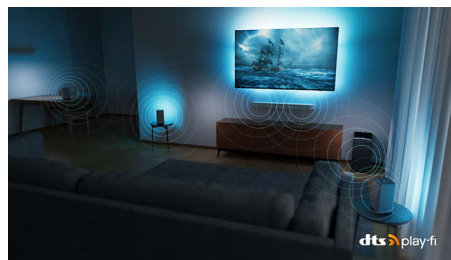

DTS Play-Fi-ga ühilduv

DTS Play-Fi-ga varustatud Philipsi juhtmevaba kodusüsteem võimaldab teil kodus sekunditega ühendada ühilduvaid ribakõlareid ja juhtmeta kõlareid. Vaadake köögis filme. Mängige muusikat kõikjal. Võite luua isegi kodukino ruumilise heli süsteemi, kasutades oma Philipsi telerit keskkõlarina.