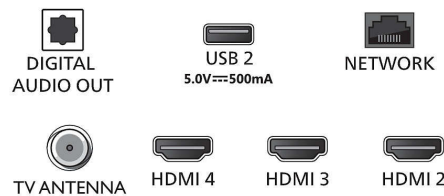

Sonido

- Potencia de salida (RMS): 20 W
- Configuración de altavoz: 2 parlantes de banda completa de 10 W
- Mejora del sonido: Diálogo nítido, Dolby Atmos, nivelador automático de volumen, Mejora de graves Dolby, Sonido IA

Connections

Side

Down

Especificaciones

Conectividad

- Cantidad de conexiones HDMI: 4
- Funciones HDMI: Audio Return Channel, 4K
- EasyLink (HDMI-CEC): Control remoto de gran alcance, Control de audio del sistema, Modo de espera del sistema, Reproducción con un solo botón
- Cantidad de puertos USB: 2
- Conexión inalámbrica: Wi-Fi 802.11n, 2x2, doble banda, Bluetooth 5.0
- Otras conexiones: Salida de audio digital (óptica), Ethernet-LAN RJ-45, Salida de audífonos, Conector de servicio, Entrada I/D de audio, Antena IEC75
- Salida de sonido digital SPDIF: 1 (óptica)
- HDCP 2.3: Sí en todas las conexiones HDMI
- HDMI ARC: Sí, en la conexión HDMI1
- HDMI VRR: HDMI VRR