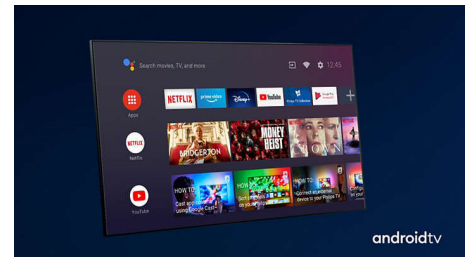

Sencillamente inteligente. Android TV

Tu Android TV de Philips te ofrece el contenido que quieres cuando lo quieres. Puedes personalizar la pantalla de inicio para mostrar tus aplicaciones favoritas, lo que te facilitará la reproducción de las películas y los programas que te encantan. También puedes reproducirlos desde donde los dejaste.

Diseño

Marco negro mate. Soporte delgado de plástico negro.