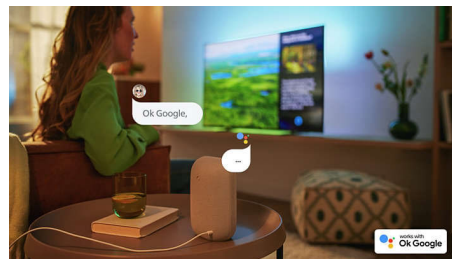

- Imagen HDR brillante. Televisor 4K UHD de Philips.
- Diseño atractivo y fino
- Marco negro mate. Soporte delgado de plástico negro.

Contenido a tus órdenes.

- Control por voz. El Asistente de Google.
- Sencillamente inteligente. Android TV

Dolby Vision y Dolby Atmos

La compatibilidad con los formatos de sonido y vídeo de alta calidad de Dolby garantiza que el contenido HDR ofrezca un acabado visual y sonoro magníficos. Disfrutarás de una imagen

que refleja las intenciones originales del director, así como de un sonido amplio con una claridad y profundidad reales.

Diseño

¿Buscás un televisor que se adapte a tu habitación? Este Smart TV 4K está vestido para la ocasión. La pantalla prácticamente sin bisel combina con casi cualquier diseño interior y su soporte fino hace que parezca que la pantalla está flotando sobre la unidad de TV o la mesa.

Control por voz con IA

Presioná un botón del control remoto para hablar con el Asistente de Google. Controlá el televisor o los dispositivos inteligentes para el hogar compatibles con el Asistente de Google usando tu voz.