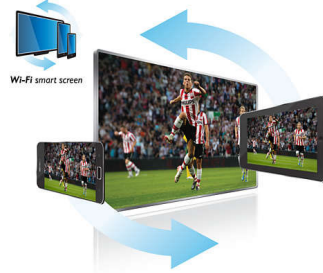

Wi-Fi Smart Screen

Dankzij Wi-Fi Smart Screen* bent u niet langer aan uw zithoek gebonden maar kunt u overal in huis digitale TV-programma's bekijken. Download eenvoudig de MyRemote-app van Philips, push het programma van de TV naar uw iPad en ga door met kijken. U kunt ook foto's, video's of muziek van uw smartphone of tablet naar het grote scherm pushen. Een kijkervaring met echte vrijheid!