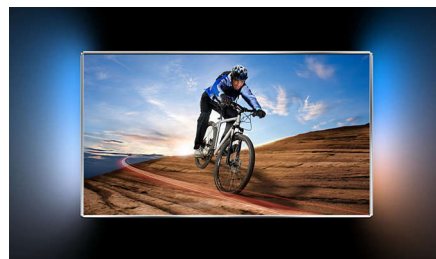

Ambilight Spectra 2

Geef uw kijkervaring een nieuwe dimensie met Ambilight Spectra 2. Dankzij deze

gepatenteerde technologie van Philips lijkt het scherm groter doordat vanaf de achterkant van de TV aan beide zijden een gloed op de muur wordt geprojecteerd. Ambilight past automatisch de kleuren en helderheid aan van het licht, zodat dit past bij het TV-beeld. Dankzij de wandadapter is de lichtkleur perfect, ongeacht de kleur van uw muur.