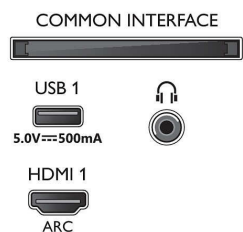

Connections

Side

Bottom

4K UHD Android TV

3-sidig Ambilight-TV Stöd för de viktigaste HDR-formaten, Dolby Vision och Dolby Atmos, 126 cm (50 tum) Android TV

Specifikationer

- iPlayer, Amazon Prime Video, Disney+
- Minnesstorlek (flash): 16 GB*
- Spelmoln: Stadia