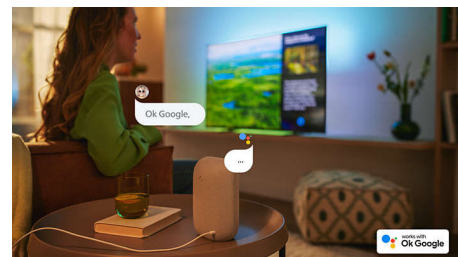

Perfekt för spel.

Din Philips-TV gör att du får ut mesta möjliga av din konsol, med snabbt spelande och smidig grafik. HDMI-anslutning med stöd för VRR och en inställning med låg input lag aktiveras automatiskt när du slår på konsolen. Ambilights spelläge gör att spänningen stiger ännu mer.

Android-TV

Med Philips Android-TV får du det innehåll du vill ha – när du vill ha det. Du kan anpassa startskärmen så att dina favoritappar visas, vilket gör det enkelt att börja streama de filmer och serier du gillar. Eller fortsatt där du slutade.

AI-röststyrning

Du kan använda rösten för att styra din Philips Android-TV via valfri högtalare som har Google Assistant eller via en Android-TV-fjärrapp. Vill du hitta appar, streama innehåll eller spela spel? Det är bara att fråga.