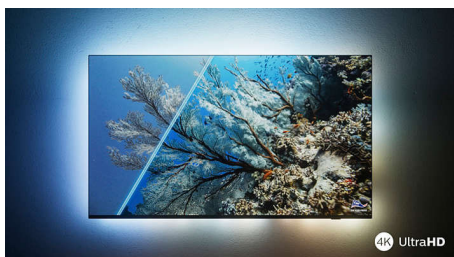

PHILIPS

4K UHD Android TV

3-sidig Ambilight-TV Stöd för de viktigaste HDR-formaten, Dolby Vision och Dolby Atmos, 126 cm (50 tum)
Android TV

Funktioner

50PUS8007/12

Philips Ambilight

Med Philips Ambilight blir den fantastiska upplevelsen av att titta på en Philips-TV ännu större! LED-lampor runt kanten på TV:n lyser och ändrar färg i perfekt synkronisering med färgerna på skärmen eller i musiken. Det är så varmt och upplevelsehöjande att du kommer att undra hur du någonsin kunde titta på TV utan det.

LED-TV med 4K UHD

Älska allt du tittar på med den här LED-TV:n med 4K UHD. Philips Pixel Precise Ultra HD-motorn optimerar bildkvaliteten för att ge skarpa bilder, fylliga färger och jämna rörelser. Du får bästa möjliga tittarupplevelse varje gång.