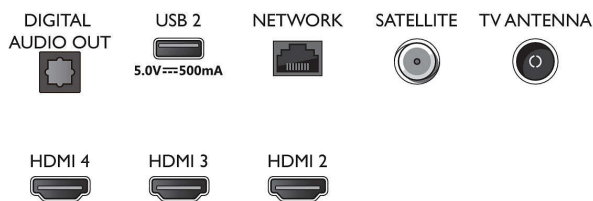

Connections

Side

Bottom

4K UHD Android TV

3-sidig Ambilight-TV Stöd för de viktigaste HDR-formaten, Dolby Vision och Dolby Atmos, 126 cm (50 tum) Android TV

Specifikationer

- iPlayer, Amazon Prime Video, Disney+
- Minnesstorlek (flash): 16 GB*
- Spelmoln: Stadia