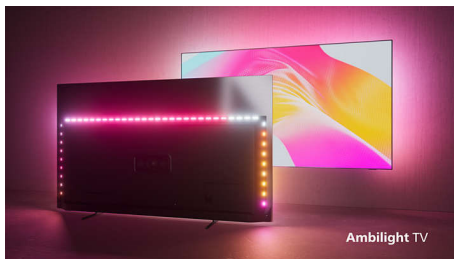

PHILIPS

4K UHD Android TV

3-sidig Ambilight-TV Stöd för de viktigaste HDR-formaten, Dolby Vision och Dolby Atmos, 126 cm (50 tum)
Android TV

Funktioner

50PUS8007/12

Philips Ambilight

Med Philips Ambilight blir den fantastiska upplevelsen av att titta på en Philips-TV ännu större! LED-lampor runt kanten på TV:n lyser och ändrar färg i perfekt synkronisering med färgerna på skärmen eller i musiken. Det är så varmt och upplevelsehöjande att du kommer att undra hur du någonsin kunde titta på TV utan det.

LED-TV med 4K UHD

Älska allt du tittar på med den här LED-TV:n med 4K UHD. Philips Pixel Precise Ultra HD-motorn optimerar bildkvaliteten för att ge skarpa bilder, fylliga färger och jämna rörelser. Du får bästa möjliga tittarupplevelse varje gång.