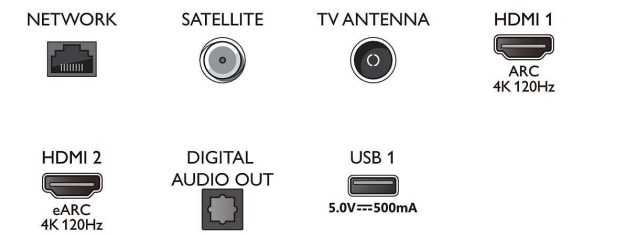

Sintonizador/recepción/transmisión

- Televisión digital: TDT/T2/T2-HD/C/S/S2
- Guía de programación de televisión*: Guía electrónica de programación de 8 días

Connections

Side

Bottom

Android TV 4K UHD

P5 con AI Perfect Picture Engine Sonido Dolby Atmos, Televisor con Ambilight en 4 lados, Android TV de 139 cm (55")

Especificaciones

- Indicación de la fuerza de la señal
- Teletexto: Hipertexto de 1000 páginas
- Compatibilidad HEVC

Android TV

- Sistema operativo: Android TV™ 11 (R)
- Aplicaciones preinstaladas: Google Play Películas*, Búsqueda de Google, YouTube, BBC iplayer, Netflix, Amazon Prime Video, Disney+, Aplicación de fitness, Spotify, Apple TV, YouTube Music
- Tamaño de la memoria (Flash): 16 GB*