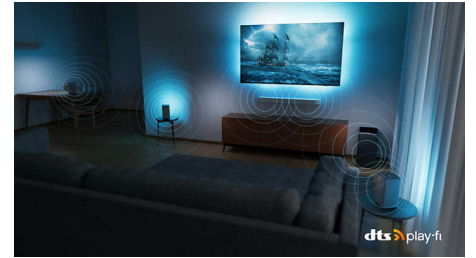

Dolby Vision y Dolby Atmos

Gracias a la incorporación de Dolby Vision y Dolby Atmos, tus películas, programas y juegos

55OLED887/12

se ven y suenan increíbles. Verás la imagen que el director quería que vieras: ¡se acabaron las escenas decepcionantes demasiado oscuras para distinguirlas! Escucha cada palabra con claridad y disfruta de los efectos de sonido como si realmente estuvieran ocurriendo a tu alrededor.

Compatible con DTS Play-Fi

El sistema doméstico inalámbrico de Philips con DTS Play-Fi te permite conectarte a barras de sonido y altavoces inalámbricos compatibles en toda la casa en cuestión de segundos. Escucha películas en la cocina. Reproduce música en cualquier lugar. Incluso puedes crear un sistema de sonido Surround de cine en casa si utilizas el televisor Philips como altavoz central.