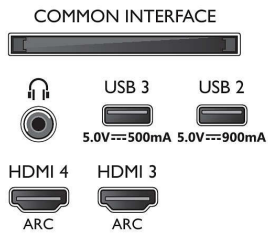

P5 con AI Perfect Picture Engine Sonido Dolby Atmos, Televisor con Ambilight en 4 lados, Android TV de 139 cm (55")

Especificaciones

Ambilight

- Funciones Ambilight: Ambilight+Hue integrado, Música y Ambilight, Modo de juego, Adaptable al color de la pared, Modo Lounge light, AmbiWakeup, AmbiSleep, Altavoces domésticos inalámbricos Philips, Aurora de Ambilight, Animación de inicio de Ambilight
- Versión Ambilight: última generación con 4 lados

Imagen/Pantalla

- Tamaño diagonal de pantalla (métrico): 139 cm

- Pantalla: OLED 4K Ultra HD
- Resolución de pantalla: 3840 x 2160
- Frecuencia de actualización nativa: 120 Hz
- Motor de imagen: P5 AI Perfect Picture Engine
- Mejora de la imagen: Amplia gama de colores mejorada en un 99% DCI/P3, Dolby Vision, Perfect Natural Motion, Modo de calidad de imagen mediante IA, CalMAN Ready, Micro Dimming Perfect, Modo de cineasta, HDR10+ Adaptive, Modo IMAX Enhanced
- Tamaño diagonal de pantalla (pulgadas): 55 pulgadas

55OLED887/12

Resolución de entrada de la pantalla

- Resolución-Frecuencia de actualización: 576p-50 Hz, 640 x 480-60 Hz, 720p-50 Hz, 60 Hz, 2560 x 1440-60 Hz, 120 Hz, 1920 x 1080p-24 Hz, 25 Hz, 30 Hz, 50 Hz, 3840 x 2160p-24 Hz, 25 Hz, 30 Hz, 50 Hz, 60 Hz, 100 Hz, 120 Hz.

Sintonizador/recepción/transmisión

- Televisión digital: TDT/T2/T2-HD/C/S/S2
- Guía de programación de televisión*: Guía electrónica de programación de 8 días

Connections

Side