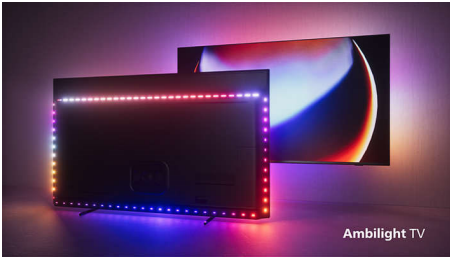

PHILIPS

Android TV 4K UHD

P5 con AI Perfect Picture Engine Sonido Dolby Atmos, Televisor con Ambilight en 4 lados, Android TV de 139 cm (55")

Destacados

Ambilight en 4 lados

Con Ambilight, la increíble experiencia de ver un televisor OLED de Philips es aún mejor. Las luces LED alrededor de los cuatro lados del televisor brillan y cambian de color en perfecta sincronía con los colores de la acción en pantalla o de la música. Es tan cálido y envolvente que te preguntarás cómo has podido disfrutar de la televisión sin él.

Televisor OLED de Philips

¿Quieres sentir toda la potencia de cada escena? La imagen realista de tu televisor OLED de Philips siempre tiene un aspecto fantástico, incluso si se ve en ángulo. Los negros siempre se ven negros, nunca grises, y