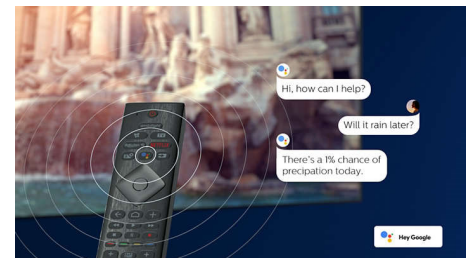

Dolby Vision y Dolby Atmos

Es compatible con los formatos de vídeo y sonido premium de Dolby de HDR, lo que significa que el contenido se verá y oírá increíblemente real. Tanto si se trata de la última serie en streaming o de un disco Blu-ray, disfrutarás del contraste, el brillo y el color que reflejan las intenciones originales del director. Además podrás disfrutar del sonido espacioso con claridad, detalle y profundidad.

65OLED805/12

Diseño

Mando a distancia con respaldo de piel Muirhead y botones retroiluminados.

Android TV

Tu Android TV de Philips te ofrece el contenido que quieres cuando lo quieres. Puedes personalizar la pantalla de inicio para mostrar tus aplicaciones favoritas, lo que te facilitará la reproducción de las películas y los programas que te encantan. También puedes reproducirlos desde donde los dejaste.

Asistente de voz

Controla el Philips Android TV con la voz. ¿Quieres jugar a un videojuego, ver Netflix o buscar contenido y aplicaciones de Google Play Store? Solo tienes que decírselo a tu televisor. Puede incluso ordenar a los dispositivos domésticos inteligentes compatibles con el Asistente de Google que ejecuten acciones como atenuar las luces y ajustar el termostato para una noche de cine. Sin dejar el sofá. Se han terminado los días de buscar el mando a distancia del televisor. Ahora puedes utilizar la voz para controlar tu Philips Android TV a través de dispositivos activados para Alexa como Amazon Echo. Enciende el televisor, cambia de canal, cambia a la consola de videojuegos y mucho más con Alexa.