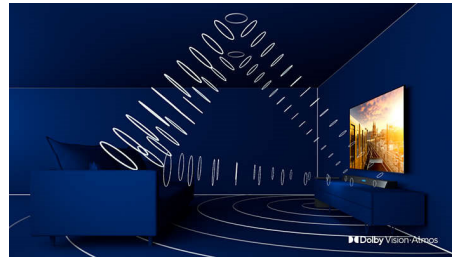

Dolby Vision y Dolby Atmos

Es compatible con los formatos de vídeo y sonido premium de Dolby de HDR, lo que significa que el contenido se verá y oírá increíblemente real. Tanto si se trata de la última serie en streaming o de un disco Blu-ray, disfrutarás del contraste, el brillo y el color que reflejan las intenciones originales del director. Además podrás disfrutar del sonido espacioso con claridad, detalle y profundidad.

65OLED805/12

Diseño

Mando a distancia con respaldo de piel Muirhead y botones retroiluminados.