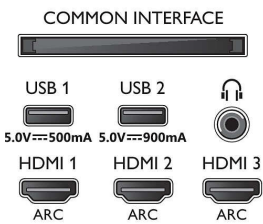

Imagen/Pantalla

- Relaci n de aspecto: 16:9
- Tama o diagonal de pantalla (pulgadas): 65 pulgada
- Tama o diagonal de pantalla (m trico): 164 cm
- Pantalla: OLED 4K Ultra HD

- Resoluci n de pantalla: 3840 x 2160
- Motor de imagen: P5 AI Perfect Picture Engine
- Mejora de la imagen: Resoluci n Ultra, Amplia gama de colores mejorada en un 99% DCI/P3, Dolby Vision, HDR10+, Perfect Natural Motion, 5700 ppp
- Tama o diagonal de pantalla (pulgadas): 65 pulgadas

Connections

Side

Bottom

Android TV OLED 4K UHD

P5 con AI Perfect Picture Engine Sonido cinematográfico Dolby Atmos, Ambilight en 3 lados, Android TV de 164 cm (65")

Especificaciones

- Indicación de la fuerza de la señal
- Teletexto: Hipertexto de 1000 páginas
- Compatibilidad HEVC