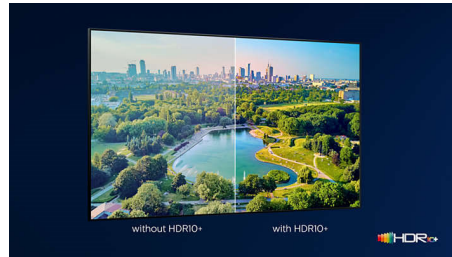

Principales formatos HDR compatibles

El televisor OLED+ 4K UHD de Philips es compatible con los principales formatos HDR, incluidos HDR10+ y Dolby Vision. Tanto si se trata de una serie imprescindible como del último videojuego, además de un movimiento increíblemente fluido, las sombras serán más profundas, las superficies brillantes, más brillantes y los colores, más reales.