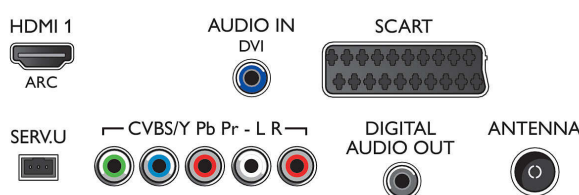

Vermogen

- Netspanning: AC 220 - 240 V 50/60 Hz
- Omgevingstemperatuur: 5 °C tot 35 °C
- Stroomverbruik in stand-bystand: $\leq 0,3\text{ W}$
- Energieklasse: A+
- Europees energielabel (vermogen): 58 W
- Functies voor energiebesparing: Timer voor automatisch uitschakelen, Eco-modus, Beeld uit (voor radio)
- Energieverbruik wanneer uitgeschakeld: $\leq 0,3$
- Jaarlijks energieverbruik: 85 kWh

Accessoires

- Meegeleverde accessoires: Afstandsbediening, 2 AAA-batterijen, Tafelstandaard, Snelstartgids, Brochure met wettelijk verplichte informatie en veiligheidsgegevens, Garantiekaart, Kabel voor AV-aansluiting aan zijkant, Gebruiksaanwijzing

Afmetingen

- Breedte van het apparaat: 1060 mm
- Hoogte van het apparaat: 632,4 mm
- Diepte van het apparaat: 65,2 mm
- Gewicht van het product: 13,1 kg
- Breedte van het apparaat (met standaard): 1060 mm
- Hoogte van het apparaat (met standaard): 685,4 mm
- Diepte van het apparaat (met standaard): 289 mm
- Gewicht (incl. standaard): 15,3 kg
- Breedte van de doos: 1160 mm
- Hoogte van de doos: 725 mm
- Diepte van de doos: 150 mm
- Gewicht (incl. verpakking): 18,5 kg
- Geschikt voor wandmontage: 200 x 200 mm

Side

Rear

Publicatiedatum
2023-08-04

Versie: 5.0.3

EAN: 87 12581 68637 6

© 2023 Koninklijke Philips N.V.
Alle rechten voorbehouden.

Specificaties kunnen zonder voorafgaande kennisgeving worden gewijzigd. Handelsmerken zijn het eigendom van Koninklijke Philips N.V. en hun respectieve eigenaren.

www.philips.com

* Alleen opnemen via USB voor digitale kanalen. Opnamen kunnen worden beperkt door een kopieerbeveiliging (CI+). Voor bepaalde landen en kanalen zijn mogelijk beperkingen van toepassing.

* De TV biedt ondersteuning voor gratis DVB-uitzendingen. Mogelijk worden bepaalde DVB-aanbieders niet ondersteund. Ga voor een recente lijst met aanbieders naar het gedeelte met veelgestelde vragen van de ondersteuningswebsite van Philips. Voor bepaalde aanbieders zijn voorwaarden en een abonnement vereist. Neem voor meer informatie contact op met uw aanbieder.

* Energieverbruik in kWh per jaar, op basis van het stroomverbruik van de televisie als deze 4 uur per dag, 365 dagen per jaar is ingeschakeld. Het werkelijke energieverbruik hangt af van hoe de televisie wordt gebruikt.

* EPG en actuele gegevens (tot 8 dagen) zijn afhankelijk van land en kabelmaatschappij.