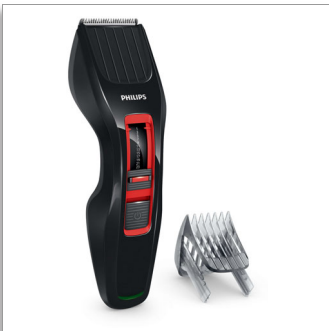

Philips Hairclipper series  
3000  
Tondeuse

Roestvrijstalen messen

13 lengtestanden  
60 min. draadloos gebruik/8 uur  
opladen

HC3420/15

## HAARTRIMMER 3000-serie - trimt twee keer zo snel\*

met DualCut-technologie voor sneller en beter trimmen

De duurzame HAARTRIMMER 3000-serie is gemaakt om te presteren. Het innovatieve knipelement, de roestvrijstalen mesjes en verstelbare kam zijn ontworpen voor sneller en beter trimmen, keer op keer.

### Gebruiksvriendelijk

- 60 minuten draadloos gebruik na 8 uur opladen
- Snel schoon door Quick release-messen