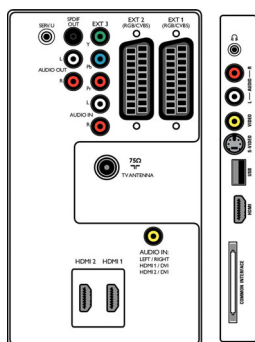

Multimedietillämpningar

- Multimediaanslutningar: USB
- Uppspelningsformat: MP3, Bildspelsfiler (.alb), JPEG-stillbilder

Bekvämlighet

- Barnsäkring: Barnlås+Föräldrakontroll
- Enkel installation: Automatisk namngivning av program, ACI (automatisk kanalinstallation), ATS (system för automatisk inställning), automatisk

lagring, Fininställning, PLL digital kanalväljare, Plug & Play

- Lättanvänd: 4 favoritlistor, AVL (automatisk ljudnivåutjämning), Delta-volym per inställning, Grafiskt användargränssnitt, OSD (On-Screen Display), Programlista, Inställningsguide, Sidokontroll
- Klocka: Insomningsfunktion, Väckarklocka
- Bildformatsjustering: 4:3, Autoformat, Förstora film till 14:9, Förstora film till 16:9, Zooma underrubrik, Superzoom, Widescreen
- Elektronisk programguide: Now + Next EPG, 8-dagars elektronisk programguide
- Fjärrkontroll: TV
- Typ av fjärrkontroll: RCPF02E08B
- Text-TV: 1200 sidor Hypertext
- Bild-i-bild: Text Dual Screen
- Text-TV: 4 favoritsidor, Programinformationslinje
- Smartläge: Film, Standard, Levande

Ljud

- Equalizer: 5-bands
- Uteffekt (RMS): 2 x 15 W
- Ljudsystem: Nicam-stereo, Virtual Dolby Digital,