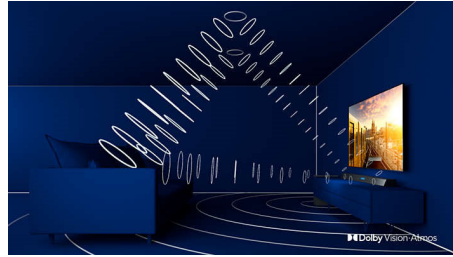

Dolby Vision และ Dolby Atmos

การสนับสนุนรูปแบบภาพและเสียงชั้นนำของ Dolby หมายความว่าเนื้อหา HDR ที่คุณรับชมจะแลดูสมจริงเป็นอย่างยิ่ง ไม่ว่าจะเป็นซีรี่ย์ล่าสุดที่รับชมผ่านการสตรีมหรือชุดแผ่น Blu-Ray คุณจะเพลิดเพลินกับความเปรียบต่าง ความสว่าง และสีที่สะท้อนถึงเจตนาของผู้กำกับ และพบกับเสียงที่มีมิติ คมชัด ละเอียดยิ่ง และนุ่มลึก