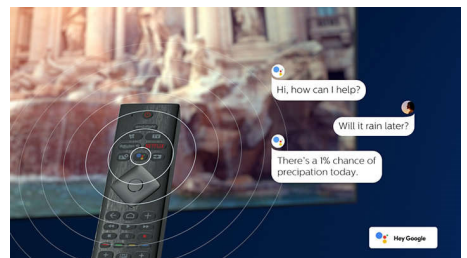

ความสมจริงตามธรรมชาติที่สมบูรณ์แบบแบบที่ลุ่มลึกและมีรายละเอียดยิ่งขึ้น

บทสนทนาที่คมชัด

บทสนทนาที่คมชัด รายละเอียดที่สวยงาม เอฟเฟกต์สุดระทึกใจ

เสียงที่มีรายละเอียด

เสียงที่มีรายละเอียดจากซูเปอร์และทวีตเตอร์ในตัว

รูปแบบโอบนเฉี่ยว

การออกแบบที่สง่างาม ขอบจอที่เพรียวบางและขาตั้ง

Google Assistant

ควบคุม Philips Android TV ของคุณด้วยเสียง ต้องการเล่นเกม, รับชม Netflix หรือค้นหาเนื้อหาและแอปใน Google Play Store หรือไม่? เพียงสั่ง TV ของคุณด้วยเสียง คุณยังสามารถสั่งอุปกรณ์อัจฉริยะประจำบ้านอื่น ๆ ที่สามารถทำงานร่วมกับ Google Assistant ได้ เช่น สั่งให้หรีไฟ และตั้งตัวควบคุมอุณหภูมิในค่าคืนของการรับชมภาพยนตร์ได้โดยไม่ต้องลุกจากโซฟา