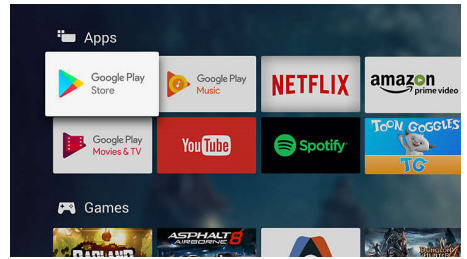

เนื้อหา TV

ก้าวข้ามฝั่งรายการ TV แบบดั้งเดิมด้วย Google Play Store และ Philips App Gallery พบกับภาพยนตร์แบบไม่รู้จักจบ, TV, ดนตรี, แอปและเกมออนไลน์ที่คุณจะต้องชื่นชอบ

ความสมจริงตามธรรมชาติที่สมบูรณ์แบบ

ความสมจริงตามธรรมชาติที่สมบูรณ์แบบแบบที่ลุ่มลึกและมีรายละเอียดยิ่งขึ้น

บทสนทนาที่คมชัด

บทสนทนาที่คมชัด รายละเอียดที่สวยงาม เอฟเฟกต์สุดระทึกใจ

เสียงที่มีรายละเอียด

เสียงที่มีรายละเอียดจากซูเปอร์และทวีตเตอร์ในตัว

รูปแบบโอบนเฉี่ยว

การออกแบบที่สง่างาม ขอบจอที่เพรียวบางและขาตั้ง