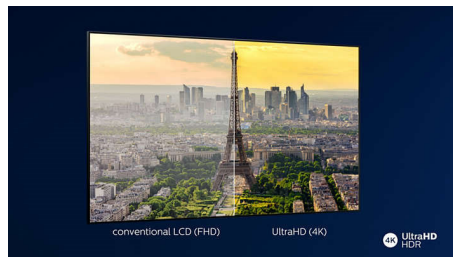

HDR10+

Philips HDR10+ TV จะให้ภาพที่มีคุณภาพน่าตื่นตาตื่นใจและสมจริงยิ่งขึ้น ข้อมูลที่กำกับแบบไดนามิกจะช่วย TV ของคุณในการปรับระดับความสว่างในแต่ละเฟรม ตั้งแต่ท้องฟ้าที่สว่าง ไปจนถึงแสงเทียนริบหรี่ในวัด สีสันดูสมจริง คงรายละเอียดดั้งเดิมเอาไว้ ให้ความเปรียบต่างที่สมบูรณ์แบบ

65OLED804/67