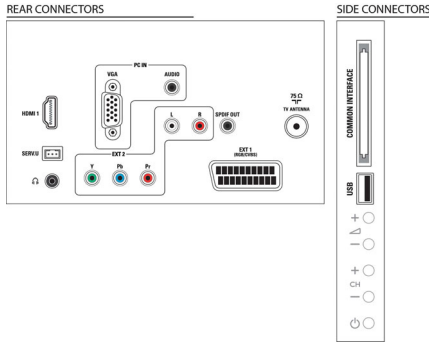

Ses

- Çıkış gücü (RMS): 6W (2 x 3W)
- Ses Geliştirme: Otomatik Ses Sabitleyicisi, Clear

Sound, Incredible Surround, Tiz ve Bas Kontrolü

Bağlantı

- HDMI bağlantı sayısı: 1
- Komponent sayısı (YPbPr): 1
- EasyLink (HDMI-CEC): Sistem bekleme, Tek dokunuşla oynatma
- Scart sayısı (RGB/CVBS): 1
- USB sayısı: 1
- Diğer bağlantılar: IEC75 Anten, Dijital ses çıkışı (koaksiyel), PC girişi VGA + Sol/Sağ Ses Girişi, Kulaklık çıkışı

Aksesuarlar

- Birlikte verilen aksesuarlar: Güç kablosu, Uzaktan Kumanda, 2 x AAA Pil, Masa üstü stand, Kullanım Kılavuzu, Hızlı başlangıç kılavuzu, Garanti Belgesi

Boyutlar

- Set Genişliği: 648,5 mm
- Set Yüksekliği: 414,5 mm
- Set Derinliği: 79,1 mm
- Ürün ağırlığı: 6,59 kg
- Set genişliği (stant ile): 648,5 mm
- Set yüksekliği (stant ile): 465,3 mm
- Set derinliği (stant ile): 176,7 mm
- Ürün ağırlığı (+stant): 6,95 kg
- Kutu genişliği: 190 mm
- Kutu yüksekliği: 538 mm
- Kutu derinliği: 800 mm
- Ambalajla birlikte Ağırlık: 7,4 kg
- Duvar montajına uygun: ayarlanabilir 200 x 100 mm