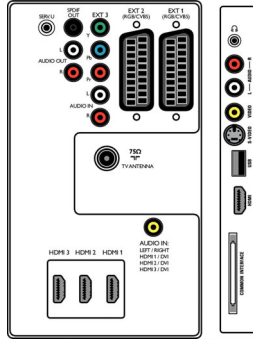

Multimedya Uygulamaları

- Multimedya bağlantıları: USB
- Çalma/Oynatma Formatları: MP3, Slayt gösterisi dosyaları (.alb), JPEG Resimler

Kullanılabilirlik

- Çocuk Koruması: Çocuk Kilidi + Ebeveyn Kontrolü
- Kurulum Kolaylığı: Otomatik Program Adlandırma, Otomatik Kanal Kurulumu (ACI), Otomatik İstasyon Bulma (ATS), Otomatik Hafızaya Alma, İnce Ayar, PLL Dijital Ayar, Tak ve Çalıştır

- Kullanım Kolaylığı: En beğenilen sayfaları içeren 4 liste, Otomatik Ses Sabitleyicisi (AVL), Önceden ayarlanmış Delta Ses, Grafik Kullanıcı Arayüzü, Ekran Menüü, Program Listesi, Ayarlar Yardımcısı Sihirbazı, Yandan Kontrol
- Saat: Uyku Zamanlayıcısı, Uyandırma Saati
- Ekran Format Ayarları: 4:3, Otomatik Format, 14:9 film genişletme, 16:9 film genişletme, Altyazı Büyütme, Süper Büyütme, Geniş Ekran
- Elektronik Program Rehberi: Geçerli + Sonraki EPG
- Uzaktan Kumanda: TV
- Uzaktan kumanda tipi: RCPF05E08B
- Teletext: 1200 sayfa Yardımlı Metin
- Resim içinde Resim (PIP): Çift metin ekranı
- Teletext geliştirmeleri: En beğenilen 4 sayfa, Program bilgisi satırı
- Akıllı mod: Film, Standart, Canlı

Ses

- Ekolayzır: 5 kanal
- Çıkış gücü (RMS): 2 x 15W
- Ses Sistemi: Nicam Stereo, Virtual Dolby Digital, BBE
- Ses Geliştirme: Otomatik Ses Sabitleyicisi, Grafik