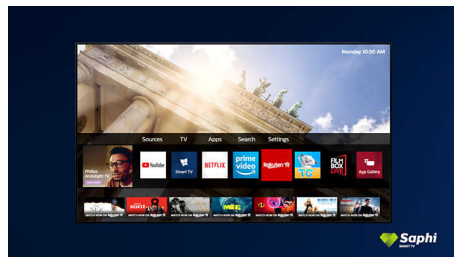

SAPHI smart-TV

Det snabba och intuitiva SAPHI-operativsystemet gör din Philips smart-TV till ett sant nöje att använda. Få fantastisk bildkvalitet och åtkomst till en tydlig ikonbaserad meny med en enda knapptryckning. Styr enkelt TV:n och navigera snabbt till populära Philips smart-TV-appar.

HDMI-anslutning

Ready for gaming

Din Philips TV har den senaste HDMI-anslutningen, och den växlar automatiskt till en inställning med låg input lag när du börjar spela ett spel på konsolen.

Design

Letar du efter en TV som passar i ditt rum? Den här smarta 4K-TV:n är klädd för tillfället! Den praktiskt taget kantfria skärmen passar i stort sett alla typer av inredningar. Med de

43PUS7556/12

tunna fötterna ser det ut som om skärmen flyter ovanför TV-enheten eller bordet.

Design

Silverstativ