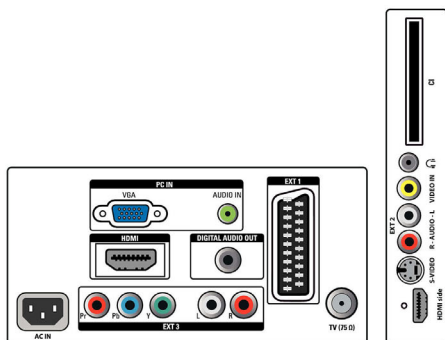

Тюнер/прием/передача

- Вход антенны: Коаксиальный кабель 75 Ом (IEC75)
- Диапазоны тюнера: Гипердиапазон, S-канал, UHF, VHF
- ТВ-система: Система PAL I, Система PAL B/G, Система PAL D/K, Система SECAM B/G, Система SECAM D/K, SECAM L/L'
- Цифровое ТВ: Наземное DVB *
- Воспроизведение видео: NTSC, SECAM, PAL

Комфорт

- Легкость установки: Автонаименование программ, Автоматическая установка каналов (ACI), Система автоматической настройки (ATS), Автосохранение, Точная настройка, Цифровая настройка PLL, Подключение Plug & Play

- Удобство использования: Автоограничение громкости (AVL), Вывод на экран, Список программ, Управление на боковой панели
- Часы: Таймер отключения, Включить таймер, Отключить таймер
- Возможности подключения: Easy link
- Регулировка формата экрана: 4:3, Расширение формата 14:9, Расширение формата 16:9, Увеличение субтитров, Режим Super Zoom, Широкий экран
- Электронный гид телепередач: Электронный гид телепрограмм "Сейчас + Далее", Электронный гид телепередач на 8 дней
- Пульт ДУ: Телевизоры
- Тип пульта ДУ: RCPF05E08B
- Телетекст: Режим Smart Text (100 стр.)
- Изображение в изображении: Двойной текстовый экран
- Режим Smart: Фильм, Индивидуальный, Технология энергосбережения, Стандартный, Яркий

Звук

- Выходная мощность (среднеквадр.): 2 x 5 Вт