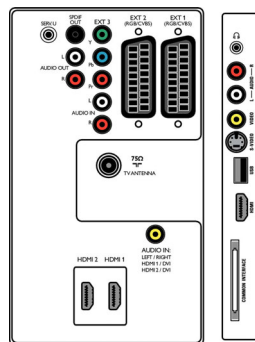

Multimedietillämpningar

- Multimediaanslutningar: USB
- Uppspelningsformat: MP3, Bildspelsfiler (.ab), JPEG-stillbilder

Bekvämlighet

- Barnsäkring: Barnlås+Föräldrakontroll
- Enkel installation: Automatisk namngivning av program, ACI (automatisk kanalinstallation), ATS (system för automatisk inställning), automatisk lagring, Fininställning, PLL digital kanalväljare, Plug & Play
- Lättanvänd: 4 favoritlistor, AVL (automatisk ljudnivåutjämning), Delta-volym per inställning,

Grafiskt användargränssnitt, OSD (On-Screen Display), Programlista, Inställningsguide, Sidokontroll

- Klocka: Insomningsfunktion, Väckarklocka
- Bildformatsjustering: 4:3, Autoformat, Förstora film till 14:9, Förstora film till 16:9, Zooma underrubrik, Superzoom, Widescreen
- Elektronisk programguide: Now + Next EPG, 8-dagars elektronisk programguide
- Fjärrkontroll: TV
- Typ av fjärrkontroll: RCPF05E08B
- Text-TV: 1000 sidor hypertext
- Bild-i-bild: Text Dual Screen
- Text-TV: 4 favoritsidor, Programinformationslinje
- Smartläge: Film, Standard, Levande

Ljud

- Equalizer: 5-bands
- Uteffekt (RMS): 2 x 15 W
- Ljudsystem: Nicam-stereo, Virtual Dolby Digital, BBE
- Ljudförbättring: Automatisk volymjustering, Grafisk equalizer