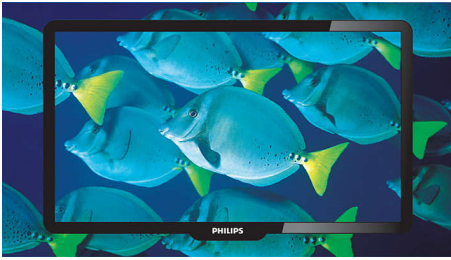

Funktioner

Digital Crystal Clear

Digital Crystal Clear innehåller ett antal innovationer för bildbehandling. Bilderna behandlas digitalt och bildkvaliteten optimeras för att ge bästa tänkbara kontrast, färg och skärpa. Det är som att titta på levande bilder i biokvalitet.

LCD-skärm, 1366 x 768p

Bildskärm med WXGA-upplösning med senaste LCD-skärmtekniken. Upplösning i widescreen på 1366 x 768 bildpunkter. Bilderna blir fantastiska och flimmerfria med Progressive Scan, optimal ljusstyrka och suveräna färger. Den levande och skarpa bilden ger dig en förbättrad bildupplevelse.

28,9 miljarder färger

28.9 billion colours

Livfulla och naturliga bilder tack vare den mest avancerade färgbehandlingen. 3-färgskanalerna (RGB) är optimerade för en total bearbetningskraft på 28,9 miljarder färger. De avancerade algoritmerna upptäcker även de mest subtila nyanserna och hudtonerna och återger färger på bästa möjliga sätt.

Dynamiskt kontrastförhållande 24 000:1

Du vill ha den LCD-TV som ger bäst kontrast och de mest levande bilderna. Philips avancerade videohantering kombinerat med unik otrolig nedtoningsteknik och bakgrundslysförstärkningsteknik resulterar i levande bilder. Dynamisk kontrast ökar kontrasten med utmärkt svärta och precis återgivning av mörka nyanser och färger. Det ger en ljusstark och levande bild med hög kontrast och levande färger.

Integrerad, digital DVB-T-mottagare

Med den integrerade digitala DVB-T-mottagaren kan du titta på marksänd digital-TV utan en extra digitaldekode. Titta på kvalitets-TV utan trassel.

Virtual Dolby Digital

Virtual Dolby Digital är en teknik för förstärkning av surroundljudseffekter. Du får känslan av Dolby Pro Logic utan att behöva extra bakhögtalare. Tittarupplevelsen blir betydligt mer engagerande.

BBE

HD-ljud med BBE är kärntekniken för ljudförbättring (licensierad av BBE Sound) som ger en verkligt naturlig musikupplevelse och talåtergivning med tydliga röster.

2 x 15 W RMS-ljudeffekt

2 x 15 W RMS-ljudeffekt