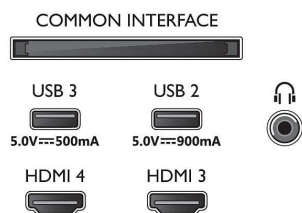

Specifikationer

Ambilight

- Funktioner för Ambilight: Går att anpassa till väggens färg, Loungeläge, Spelläge, Ambilight Music, AmbiWakeup, AmbiSleep, fungerar med Philips trådlösa högtalare för hemmet, Ambilight Bootup Animation
- Ambilight-version: nästa generations 3-sidiga

Bild/visning

- Diagonal skärmstorlek (tum): 77 tum
- Diagonal skärmstorlek (metrisk): 194 cm

- Teckenfönster: OLED med 4K Ultra HD
- Skärmapplösning: 3 840 x 2 160
- Uppdateringsfrekvens: 120 Hz
- Bildmotor: P5 AI Perfect Picture Engine
- Bildförbättring: Perfect Natural Motion, Micro Dimming Perfect, Brett färgomfång 99 % DCI/P3, Dolby Vision, HLG (Hybrid Log Gamma), A.I. PQ-läge, CalMAN Ready, IMAX enhanced mode, HDR10+ Adaptive, Filmmaker mode

Skärmens ingångsupplösning

- Uppdateringsfrekvens för upplösning: 576p–50 Hz, 640 x 480–60 Hz, 720p–50 Hz, 60 Hz, 1920 x 1080p–24 Hz, 25 Hz, 30 Hz, 50 Hz, 60 Hz, 100 Hz, 120 Hz., 2560 x 1440–60 Hz, 120 Hz, 3840 x 2160p–24 Hz, 25 Hz, 30 Hz, 50 Hz, 60 Hz, 100 Hz, 120 Hz.

Mottagare/mottagning/sändning

- Digital-TV: DVB-T/T2/T2-HD/C/S/S2
- TV-programguide*: 8-dagars elektronisk

Connections

Side