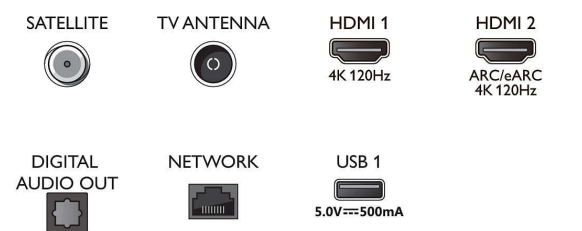

Mottagare/mottagning/sändning

- Digital-TV: DVB-T/T2/T2-HD/C/S/S2
- TV-programguide*: 8-dagars elektronisk

Connections

Side

Bottom

Specifikationer

- programguide
- Signalstyrkeindikering
- Text-TV: 1000 sidor hypertext
- HEVC-stöd