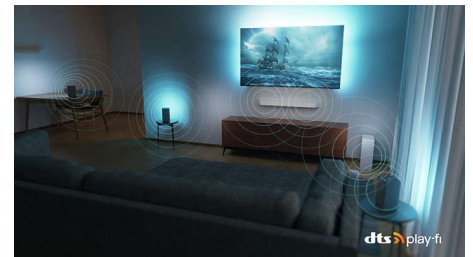

Home Sound Made Easy. DTS Play-Fi

Med Philips trådlösa hemmasystem med DTS Play-Fi kan du ansluta till kompatibla soundbarhögtalare och trådlösa högtalare hemma på några sekunder. Lyssna på filmer i köket. Spela upp musik var som helst. Du kan till och med skapa ett surroundljudssystem för hemmabio med din Ambilight-TV som en central högtalare.