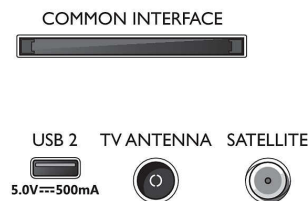

Мультимедійні застосунки

- Формати відтворення відео: Контейнери: AVI, MKV, H264/MPEG-4 AVC, MPEG-1, MPEG-2, MPEG-4, HEVC (H.265), VP9, AV1
- Формати відтворення музики: AAC, MP3, WAV, WMA (від v2 до v9.2), WMA-PRO (v9 та v10)
- Підтримувані формати субтитрів: .SMI, .SRT, .SUB, .TXT, .ASS, .SSA
- Формати відтворення зображення: JPEG, BMP, GIF, PNG, HEIF

Обробка

- Потужність обробки: Quad Core

Звук

- Вихідна потужність (RMS): 12 Вт
- Конфігурація динаміків: 2 гучномовці на 6 Вт
- Покращення звуку: Чіткий діалог, Dolby Atmos, Автоматичне регулювання гучності, Підсилення низьких частот Dolby

Під'єднання

- Кількість роз'ємів HDMI: 3
- EasyLink (HDMI-CEC): Дистанційна дія пульта, Керування звуком системи, Режим очікування системи, Відтворення одним дотиком
- Кількість USB-роз'ємів: 2
- Бездротове з'єднання: Wi-Fi 802.11n, 2x2, подвійний діапазон, Bluetooth 5.0
- Інші з'єднання: Супутниковий конектор, Common Interface Plus (CI+), Цифровий аудіовихід (оптичний), Ethernet-LAN RJ-45, Вихід для навушників, Сервісний конектор
- HDCP 2.3: Так на всіх HDMI
- HDMI ARC: Так на HDMI1

Карта енергоспоживання ЄС

- Реєстраційні номери EPREL: 950046
- Клас енергоспоживання для SDR: F
- Потреба в потужності в режимі увімкнення для SDR: 42 кВт-год/1000 год

Connections

Side