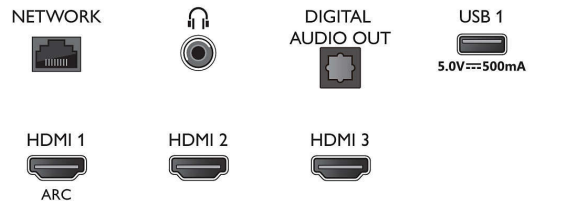

Під'єднання

- Кількість роз'ємів HDMI: 3
- EasyLink (HDMI-CEC): Дистанційна дія пульта, Керування звуком системи, Режим очікування системи, Відтворення одним дотиком
- Кількість USB-роз'ємів: 2
- Бездротове з'єднання: Wi-Fi 802.11n, 2x2, подвійний діапазон, Bluetooth 5.0
- Інші з'єднання: Супутниковий конектор, Common Interface Plus (CI+), Цифровий аудіовихід (оптичний), Ethernet-LAN RJ-45, Вихід для навушників, Сервісний конектор
- HDCP 2.3: Так на всіх HDMI
- HDMI ARC: Так на HDMI1

Карта енергоспоживання ЄС

- Реєстраційні номери EPREL: 950046
- Клас енергоспоживання для SDR: F
- Потреба в потужності в режимі увімкнення для SDR: 42 кВт-год/1000 год

Connections

Side

Bottom

Специфікації