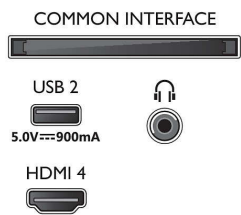

4K телевизор з Ambilight

Телевізор 215 см (85 д.) з Ambilight P5 Picture Engine 120 Гц, Підтримка основних форматів HDR, Google TV™

Специфікації

Ambilight

- Функції Ambilight: Адаптація до кольору стіни, Режим розслаблюючого світла, Режим гри, Музичний режим Ambilight, AmbiWakeur, AmbiSleep, Працює з бездротовими домашніми гучномовцями Philips, Анімація завантаження Ambilight
- Версія Ambilight: 3-стороннє

Зображення/дисплей

- Розмір екрана по діагоналі (у дюймах): 85 дюймів
- Розмір екрана по діагоналі (у метрах): 215 см
- Дисплей: 4K Ultra HD LED

- Роздільна здатність панелі: 3840 x 2160
- Природна частота оновлення: 120 Гц
- Процесор зображення: P5 Perfect Picture Engine
- Покращення зображення: Micro Dimming Pro, Широка кольорова гама 90% DCI/P3, HDR10+, Dolby Vision, Підтримка CalMAN, Perfect Natural Motion, HLG (Hybrid Log Gamma)

Роздільна здатність вхідного сигналу дисплея

- Роздільна здатність – частота оновлення: 576р – 50 Гц, 640x480 – 60 Гц, 720р – 50 Гц, 60 Гц, 1920x1080р – 24 Гц, 25 Гц, 30 Гц, 50 Гц, 60 Гц,

85PUS8818/12

100 Гц, 120 Гц, 2560x1440 – 60 Гц, 120 Гц, 3840x2160р – 24 Гц, 25 Гц, 30 Гц, 50 Гц, 60 Гц, 100 Гц, 120 Гц.

Тюнер/Прийм./Передача

- Цифрові телевізори: DVB-T/T2/T2-HD/C/S/S2
- Відтворення відео: PAL, SECAM
- Телегід*: Електронний довідник програм на 8 днів
- Індикація потужності сигналу
- Телетекст: Гіпертекст на 1000 сторінок
- Підтримка HEVC

Connections

Side