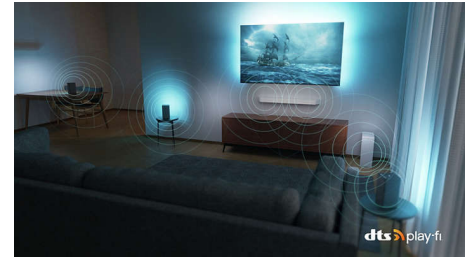

## DTS Play-Fi

Ви отримаєте чудовий, чистий звук телевізора відразу після розпакування. Якщо вам потрібно більше, бездротова домашня система Philips із DTS Play-Fi дозволяє за лічені секунди під'єднати сумісні саундбари і бездротові гучномовці по всій оселі. Можна навіть створити систему домашнього кінотеатру з об'ємним звуком, використовуючи телевізор як центральний гучномовець.