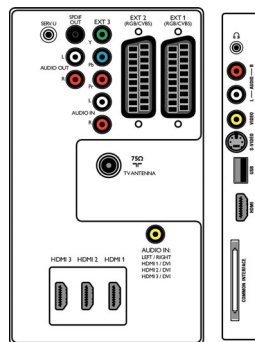

Тюнер/прием/передача

- Вход антенны: Коаксиальный кабель 75 Ом (IEC75)
- Диапазоны тюнера: Гипердиапазон, S-канал, UHF, VHF
- ТВ-система: Система PAL I, Система PAL B/G, Система PAL D/K, Система SECAM B/G, Система SECAM D/K, SECAM L/L', DVB COFDM 2K/8K
- Цифровое ТВ: Наземное DVB *
- Воспроизведение видео: NTSC, SECAM, PAL
- Дисплей тюнера: PLL

Мультимедийные приложения

- Мультимедийные подключения: USB
- Форматы воспроизведения: MP3, Файлы демонстрации слайдов (.alb), Фотографии в формате JPEG

Комфорт

- Защита от детей: Блок. от детей и ограничение на просмотр
- Легкость установки: Автонаименование программ, Автоматическая установка каналов (ACI), Система автоматической настройки (ATS), Автосохранение, Точная настройка, Цифровая настройка PLL, Подключение Plug & Play
- Удобство использования: 4 списка избранного, Автоограничение громкости (AVL), Предварительно устанавливаемое приращение громкости, Графический интерфейс пользователя, Вывод на экран, Список программ, Мастер установки поддержки, Управление на боковой панели
- Часы: Таймер отключения, Будильник
- Регулировка формата экрана: 4:3, Автоформатирование, Расширение формата