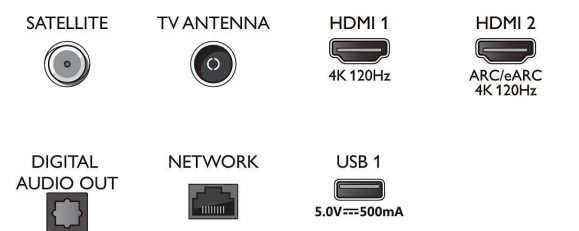

Тунер / Приемане / Предаване

- Цифров телевизор: DVB-T/T2/T2-HD/C/S/S2
- Телевизионен справочник на програмите*:

Connections

Side

Bottom

Спецификации

- Електронен справочник на програмите за 8 дни
- Индикатор за силата на сигнала
- Телетекст: 1000 страници Hypertext
- HEVC поддръжка