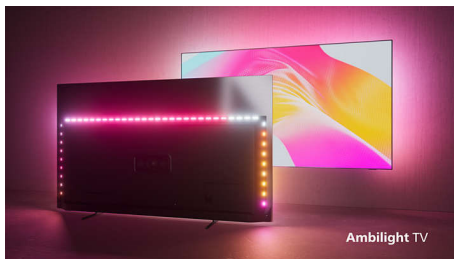

Philips OLED
4K Ambilight TV

121 см (48") Ambilight TV

Видеопроцесор P5 AI perfect picture
Звук от Dolby Atmos
Google TV™

48OLED808

Великолепен. Във всяко едно отношение.

4K Ambilight TV

От филми до предавания – реалистичната картина и плътният звук на този OLED телевизор се съчетават с поглъщащия ореол на Ambilight, за да ви осигурят изключително изживяване. Тъмната метална рамка и дизайнът без козметичен панел придават елегантност.

PHILIPS

4K Ambilight TV

121 cm (48") Ambilight TV Видеопроцесор P5 AI perfect picture, Звук от Dolby Atmos, Google TV™

48OLED808/12

Акценти

Ambilight от следващо поколение

С Ambilight от следващо поколение светодиодите зад екрана ви потапят в ореол от цветна светлина, която е по-детайлна, по-добре дефинирана и по-синхронизирана с действието от всякога! Освен това можете да разкрасите празния екран с избрана колекция от изображения и видеоклипове от Auroга, които изглеждат страшно с Ambilight.

Ярък OLED екран

Яркият панел и реалистичната картина на вашия 4K (UHD) OLED Ambilight телевизор означават, че ще виждате наситено черно, а не сиво – а най-малките детайли изскачат от сенките и ярките области. Картината изглежда невероятно дори ако се гледа под ъгъл и няма да ви се налага да изключвате осветлението! Поддържат се всички основни HDR формати.