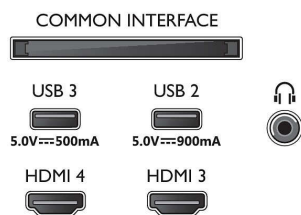

4K Ambilight TV

121 см (48") Ambilight TV Видеопроцесор P5 AI perfect picture, Звук от Dolby Atmos, Google TV™

48OLED808/12

Спецификации

Ambilight

- Функции на Ambilight: Адаптиране към цвета на стената, Режим "фоайе", Режим игра, Музика с Ambilight, AmbiWakeur, AmbiSleep, работи с безжични домашни високоговорители Philips, Анимация при стартиране на Ambilight
- Версия на Ambilight: следващо поколение 3-странен

Картина/дисплей

- Размер на екрана по диагонал (инчове): 48 инч
- Размер на екрана по диагонал (метрична с-ма):

121 см

- Дисплей: 4K Ultra HD OLED
- Разделителна способност на екрана: 3840 x 2160
- Основна скорост на обновяване: 120 Hz
- Блок за обработка на картината: Видеопроцесор P5 AI Perfect Picture
- Подобрене на картината: Perfect Natural Motion, Micro Dimming Perfect, Широка цветова гама 99% DCI/P3, Dolby Vision, HLG (Hybrid Log Gamma), A.I. PQ режим, CalMAN Ready, Подобен IMAX режим, Адаптивен HDR10+, Режим "Режисьор"

Входна разделителна способност на дисплея

- Разделителна способност – Скорост на обновяване: 576p – 50 Hz, 640 x 480 – 60 Hz, 720p-50 Hz, 60 Hz, 1920 x 1080p – 24 Hz, 25 Hz, 30 Hz, 50 Hz, , 60 Hz, 100 Hz, 120 Hz., 2560 x 1440 – 60 Hz, 120 Hz, 3840 x 2160p – 24 Hz, 25 Hz, 30 Hz, 50 Hz, , 60 Hz, 100 Hz, 120 Hz.

Тунер / Приемане / Предаване

- Цифров телевизор: DVB-T/T2/T2-HD/C/S/S2
- Телевизионен справочник на програмите*:

Connections

Side