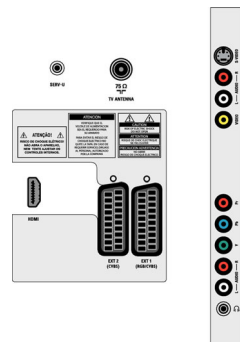

Тюнер/прием/передача

- Вход антенны: Коаксиальный кабель 75 Ом (IEC75)
- Диапазоны тюнера: Гипердиапазон, S-канал, UHF, VHF
- ТВ-система: Система PAL I, Система PAL B/G, Система PAL D/K, Система SECAM B/G, Система SECAM D/K, SECAM L/L'
- Воспроизведение видео: NTSC, SECAM, PAL

Комфорт

- Защита от детей: Блок. от детей и ограничение на просмотр
- Легкость установки: Автонаименование программ, Автоматическая установка каналов (ACI), Система автоматической настройки

- (ATS), Автосохранение, Точная настройка, Подключение Plug & Play
- Удобство использования: Автоограничение громкости (AVL), Вывод на экран, Список программ, Управление на боковой панели
- Часы: Таймер отключения, Будильник
- Регулировка формата экрана: 4:3, Расширение формата 14:9, Расширение формата 16:9, Увеличение субтитров, Режим Super Zoom, Широкий экран
- Пульт ДУ: Телевизоры
- Тип пульта ДУ: RCPF01E08B
- Телетекст: 1000-страничный гипертекст
- Изображение в изображении: Двойной текстовый экран
- Возможности телетекста: 4 избранных страницы
- Режим Smart: Игра, Фильм, Технология энергосбережения, Стандартный, Яркий

Звук

- Эквалайзер: 5-полосный
- Выходная мощность (среднеквадр.): 2 x 10 Вт
- Звуковая система: Nicam Stereo
- Улучшение звука: Автоматическая регулировка