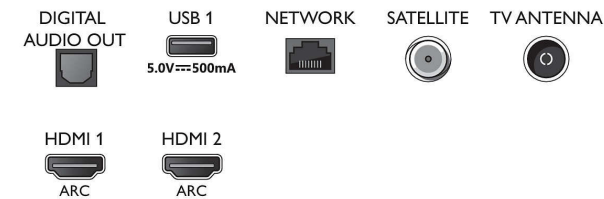

Специфікації

Зображення/дисплей

- Формат кадру: 16:9
- Розмір екрана по діагоналі (у дюймах): 55 дюймів
- Розмір екрана по діагоналі (у метрах): 139 см
- Дисплей: 4K Ultra HD LED
- Роздільна здатність панелі: 3840x2160
- Покращення зображення: Ultra Resolution, Dolby Vision, HLG (Hybrid Log Gamma), Підтримка HDR10+, Micro Dimming
- Розмір екрана по діагоналі (у дюймах): 55 дюймів

Підтримувана роздільна здатність дисплея

- Комп'ютерні входи на всіх HDMI: до 4K UHD 3840x2160 при 60 Гц, підтримка HDR, HDR10/HLG
- Відеовходи на всіх HDMI: до 4K UHD 3840x2160 при 60 Гц, Підтримка HDR, HDR10/HLG (Hybrid Log Gamma), HDR10+/Dolby Vision

Тюнер/Прийм/Передача

- Цифрові телевізори: DVB-T/T2/T2-HD/C/S/S2
- Відтворення відео: PAL, SECAM
- Підтримка MPEG: MPEG2, MPEG4

- Телегід*: Електронний довідник програм на 8 днів
- Індикація потужності сигналу
- Телетекст: Гіпертекст на 1000 сторінок
- Підтримка HEVC

Функції Smart TV

- Взаємодія з користувачем: Дублювання екрана, SimplyShare
- Застосунки SmartTV*: Мережеві відеомагазини, Відкритий веббраузер, ТБ на вимогу, YouTube, Netflix TV
- Просте встановлення: Автоматичне виявлення пристроїв Philips, Майстер встановлення мережі, Майстер помічника з налаштувань
- Простота у користуванні: Універсальна розумна кнопка меню, Екранний посібник користувача
- Можливість оновлення програмного забезпечення: Майстер автоматичного оновлення програмного забезпечення, Можливість оновлення програмного забезпечення через USB, Оновлення програмного забезпечення через Інтернет
- Налаштування формату екрана: Додаткові – Змістити, Основні – На весь екран, До розмірів екрана, Масштабувати, Розтягнути, Широкий

екран

- Голосовий помічник*: Працює з Google Помічником

Мультимедійні застосунки