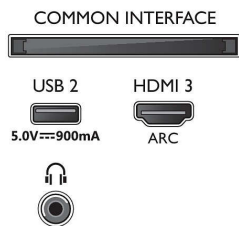

екран

- Голосовий помічник*: Працює з Google Помічником

Мультимедійні застосунки

- Формати відтворення відео: Контейнери: AVI, MKV, H264/MPEG-4 AVC, MPEG-1, MPEG-2, MPEG-4, HEVC (H.265), VP9, AV1
- Формати відтворення музики: AAC, MP3, WAV, WMA (від v2 до v9.2), WMA-PRO (v9 та v10)
- Підтримувані формати субтитрів: .SML, .SRT, .SUB, .TXT, .ASS, .SSA
- Формати відтворення зображення: JPEG, BMP, GIF, PNG, Фото 360 градусів, HEIF

Обробка

- Потужність обробки: Dual Core

Звук

- Вихідна потужність (RMS): 20 Вт
- Конфігурація динаміків: 2 повнодіапазонні динаміки по 10 Вт
- Покращення звуку: Звук із системою штучного інтелекту, Чіткий діалог, Dolby Atmos, Нічний режим, Автоматичне регулювання гучності, Підсилення низьких частот Dolby, Еквалайзер зі

Connections

Side