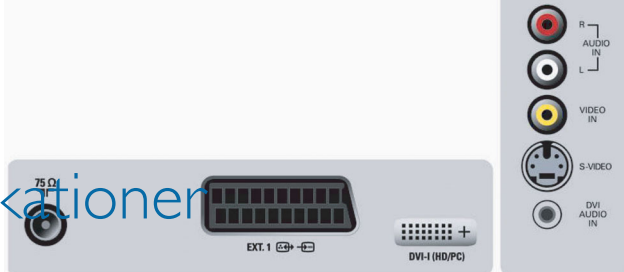

Platt-TV
51 cm (20") LCD

Specifikationer

20PF4121/01

Bild/visning

- Bildförhållande: 4:3
- Diagonal skärmstorlek (tum): 20 tum
- Diagonal skärmstorlek (metrisk): 51 cm
- Skåpets färg: Silver/Black
- Skärmupplösning: 640 x 480 p
- Ljusstyrka: 450 cd/m²
- Bildförbättring: Crystal Clear, Progressive Scan, Skärpeinställning, Justering av färgtemperatur, 2D-kamfilter, Contrast Plus
- Kontrastförhållande (medel): 500:1
- Visa skärmtyp: LCD VGA aktiv matris TFT
- Svarstid (medel): 16 ms
- Synfältsvinkel (horisontell): 160 grader
- Synfältsvinkel (vertikal): 120 grader
- Skärmförbättring: Antireflexbehandlad skärm

Bildskärmsupplösningar som stöds

- Datorformat: 640 x 480, 60, 67, 72, 75 Hz, 1024 x 768, 60, 70, 75 Hz, 720 x 400, 70 Hz
- Videoförformat: 640 x 480i - 1 Fh, 640 x 480p - 2 Fh, 720 x 576i - 1 Fh, 720 x 576p - 2 Fh, 1 280 x 720p - 3 Fh

Mottagare/mottagning/sändning

- Antenningång: 75 ohm koaxial (IEC75)
- Radioband: Hyperband, S-kanal, UHF, VHF
- TV system (TV-system): PAL, PAL B/G, PAL D/K, PAL I, Secam, Secam B/G, Secam D/K, Secam L/L'
- Antal förinställda kanaler: 100
- Videouppspelning: NTSC, PAL, Secam
- Mottagarpanel: PLL

Bekvämlighet

- Enkel installation: Automatisk namngivning av program, ACI (automatisk kanalinstallation), ATS (system för automatisk inställning), automatisk lagring, Fininställning, PLL digital kanalväljare, Programnamn, Sortering
- Lättanvänd: AVL (automatisk ljudnivåutjämning), Menykontroll, OSD (On-Screen Display), Programlista, Smart Picture, Smart Sound
- Klocka: Insomningsfunktion
- Bildformatsjustering: 16:9-komprimering, 4:3, 4:3-förstoring
- Fjärrkontroll: TV
- Typ av fjärrkontroll: RCFE05ZAU00
- Text-TV: 10 sidor Smarttext
- Text-TV: 4 favorit sidor, Programinformationslinje

Ljud

- Equalizer: 5-bands
- Uteffekt (RMS): 2 x 5 W
- Ljudsystem: Mono, Nicam-stereo, Virtual Dolby-surrroundljud
- Ljudförbättring: Dynamisk basförbättring

Anslutningar

- Antal SCART-kablar: 1
- Främre anslutningar/sidoanslutningar: Ljudingång, CVBS-ingång, Hörlur ut, S-videoingång
- Ext 1-SCART: Ljud v/h, CVBS-ingång/utgång, RGB
- Andra anslutningar: Antenn IEC75, Ingång för datorljud, DVI-I

Effekt

- Strömförsörjning: AC 90–240
- Omgivningstemperatur: 5 °C till 40 °C
- Strömförbrukning: 55 W
- Strömförbrukning i standby-läge: 1,5 W

Tillbehör

- Tillbehör som medföljer: Nätkabel, Snabbstartguide, Registreringskort, Fjärrkontroll, Bordsställning, Bruksanvisning

Publiceringsdatum
2023-08-02

Version: 3.0.9

EAN: 87 10895 94340 6

© 2023 Koninklijke Philips N.V.
Med ensamrätt.

Specifikationerna kan ändras utan föregående meddelande. Alla varumärken tillhör Koninklijke Philips N.V. eller sina respektive ägare.

www.philips.com