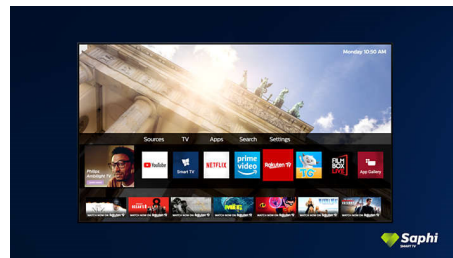

Saphi Smart-TV

SAPHI är ett snabbt och intuitivt operativsystem som gör din Philips Smart-TV ett sant nöje att använda. Njut av fantastisk bildkvalitet och få åtkomst till en tydlig ikonbaserad meny med endast en knapp. Använd TV:n enkelt, och navigera snabbt till populära Philips Smart-TV-appar inklusive YouTube, Netflix och mycket mer.