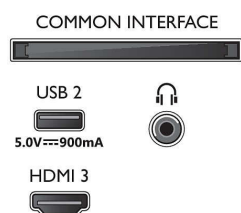

Connections

Side

Bottom

Specifikationer

- Uppgraderingsbar, inbyggd programvara: Guide för uppdatering av programvara, Programvara kan uppdateras via USB, Uppgradering av fast programvara online
- Bildformatsjustering: Avancerat – flytta, Grundläggande – fyll skärm, Anpassa till skärmen, Zooma, sträcka ut, Bredbild
- Röstassistent*: fungerar med Google Assistant