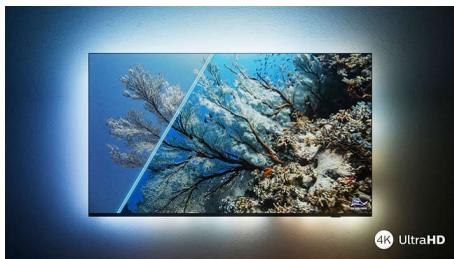

Smart LED-TV med 4K UHD
65 tum Dolby Vision och Dolby Atmos, Smart TV

Funktioner

Stöd för alla de främsta HDR-formaten

Philips 4K UHD-TV är kompatibel med alla större HDR-format, inklusive Dolby Vision. Oavsett om det är en serie du inte får missa eller det senaste tv-spelet blir skuggor djupare. Ljusa områden lyser. Färgerna är mer verklighetstroga.