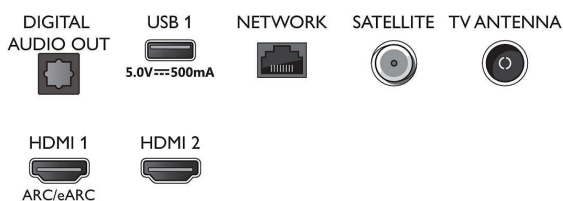

Connections

Side

Bottom

Specifikationer

- Uppgraderingsbar, inbyggd programvara: Guide för uppdatering av programvara, Programvara kan uppdateras via USB, Uppgradering av fast programvara online
- Bildformatsjustering: Avancerat – flytta, Grundläggande – fyll skärm, Anpassa till skärmen, Zooma, sträcka ut, Bredbild
- Röstassistent*: fungerar med Google Assistant