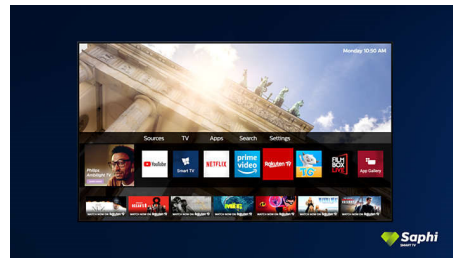

SAPHI TV Collection

Philips TV Collection. Netflix, Prime Video och mycket mer.