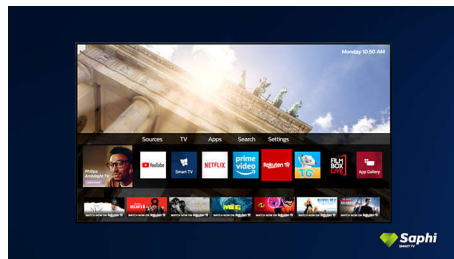

SAPHI smart-TV

Det snabba och intuitiva SAPHI-operativsystemet gör din Philips smart-TV till ett sant nöje att använda. Få fantastisk bildkvalitet och åtkomst till en tydlig ikonbaserad meny med en enda knapptryckning. Styr enkelt TV:n och navigera snabbt till populära Philips smart-TV-appar.

HDMI-anslutning

Ready for gaming

Din Philips TV har den senaste HDMI-anslutningen, och den växlar automatiskt till en inställning med låg input lag när du börjar spela ett spel på konsolen.

Design

Letar du efter en TV som passar i ditt rum? Den här smarta 4K-TV:n är klädd för tillfället! Den praktiskt taget kantfria skärmen passar i stort sett alla typer av inredningar. Med de

65PUS7506/12

tunna fötterna ser det ut som om skärmen flyter ovanför TV-enheten eller bordet.

Design

Matts svart ram. Tunna fötter.