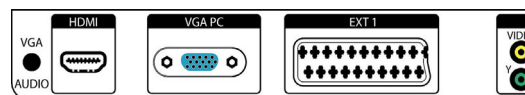

ЖК телевизор
51 см (20")

Характеристики

20PFL3403/10

Дата выпуска 2023-08-02

Версия: 2.0.13

EAN: 87 12581 37660 4

© 2023 Koninklijke Philips N.V.
Все права защищены.

Характеристики могут меняться без предварительного уведомления. Торговые марки являются собственностью Koninklijke Philips N.V. или соответствующих владельцев.

www.philips.com