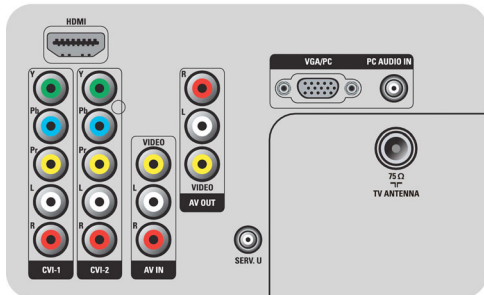

功率

- 主电源: 220-240 伏; 50-60 赫兹
- 使用环境温度: 5 ° C 至 40 ° C
- 功耗: 265 瓦
- 待机功耗: 0.30 瓦

附件

- 随附的附件: 桌架, 电源线, 快速入门指南, 用户手册, 遥控器, 2 节 AAA 电池
- 用户手册: 简体中文

尺寸

- 机身宽度: 1139 毫米
- 机身高度: 731 毫米
- 机身厚度: 85 毫米
- 产品重量: 19.5 千克
- 机身宽度 (含桌架): 1139 毫米
- 机身高度 (含桌架): 796 毫米
- 机身厚度 (含桌架): 292 毫米
- 产品重量 (含桌架): 22.3 千克
- 包装盒宽度: 1438 毫米
- 包装盒高度: 887 毫米
- 包装盒厚度: 297 毫米
- 重量 (含包装): 30 千克
- 可壁挂安装: 400 x 400 毫米

Rear connectors

Side

发行日期 2023-08-02

版本: 4.6.14

EAN: 87 12581 46342 7

© 2023 Koninklijke Philips N.V.
保留所有权利。

规格如有更改, 恕不另行通知。所有商标是
Koninklijke Philips N.V. 或它们各自所有者的财产。

www.philips.com