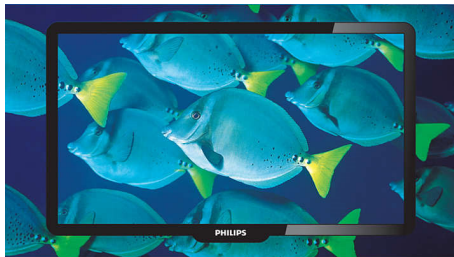

Philips
液晶电视

47 英寸
全高清

47PFL3609

明智的选择

具有应用的便捷性和技术的前瞻性。

感受这款全高清显示屏的出众画质和音质。该电视采用高质量标准，可带给您绝佳的感官体验，您可以确信，这款飞利浦平板电视是您的明智之选。

便捷连接，轻松享受

- 兼容全高清视频输入的 2 路 HDMI（具有 Easylink）
- 个人电脑输入，使您可将电视机用作显示器
- 灵智图像和灵智声音，方便您个人观赏

鲜艳、逼真的清晰图像

- 数码晶彩技术可带来出众的细节、层次和清晰度
- 全高清液晶显示屏，1920x1080
- 智能丽像可优化来自任何信号源的图像质量
- 影院模式带给您真实的影院体验

清晰自然的音效

- 可增强音响享受的超宽环绕声
- 2 x 8 W 的清晰音质
- 动态低音增强带来影院级音效

PHILIPS

产品亮点

数码晶彩技术

数码晶彩技术是一种画面创新技术，这种技术采用数码方式通过优化对比度、色彩和清晰度，从而调节和优化画面质量。看起来就像逼真的影院级图像。

全高清液晶显示屏，1920x1080

全高清屏幕具有 1920 x 1080 的分辨率。这是目前体现优秀画面质量的高清信号源的最高分辨率。它支持来自所有信号源的最高 1080p 信号，包括最新的蓝光技术和先进的高清游戏控制台，为未来做好了充分的准备。全面升级的信号处理功能可支持更高的信号质量和分辨率。它可生成具有出色的亮度和超凡的色彩的靓丽无闪烁的逐行扫描图像。

超宽环绕立体声

超宽环绕声是飞利浦的音响技术，可显著放大声场，使您沉浸在音响世界。超宽环绕声采用先进的电子相移技术，混合来自左右两侧的声音，从而扩展两个扬声器之间的虚拟距离。这种更宽的传播空间大大增强了立体声效果，并产生更自然的声音维度。超宽环绕声使您无需使用附加扬声器即可体验更深沉、更宽广的全方位环绕声。