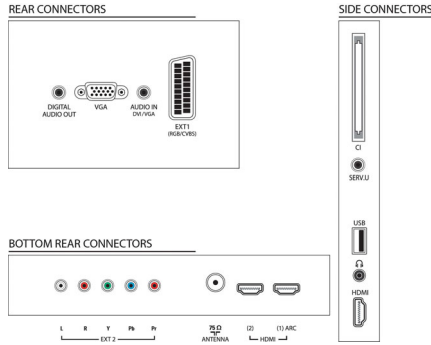

Kullanılabilirlik

- Kurulum Kolaylığı: Kanal kurulum sihirbazı, Cihaz bağlantı sihirbazı, Ayarlar yardımcısı sihirbazı
- Kullanım Kolaylığı: Ana sayfa düğmesi, Ekran Üzeri Kullanım Kılavuzu, Dokunmatik düğmeler
- Ekran Format Ayarları: 4:3, Otomatik sığdırma, Otomatik zoom, 14:9 film genişletme, 16:9 film genişletme, Altyazı Büyütme, Süper Büyütme, Ölçeklendirilmemiş, Geniş Ekran
- Elektronik Program Rehberi: 8 günlük Elektronik Program Rehberi
- Teletext: 1000 sayfa Akıllı Metin
- Yükseltilebilir belleğim: Otomatik belleğim yükseltme sihirbazı, USB yoluyla yükseltilebilir belleğim

Ses

- Çıkış gücü (RMS): 20W (2 x 10W)
- Ses Geliştirme: Otomatik Ses Sabitleyicisi, Clear Sound, Incredible Surround, Tiz ve Bas Kontrolü

Bağlantı

- HDMI bağlantı sayısı: 3
- HDMI özellikleri: Ses Dönüş Kanalı
- Komponent sayısı (YPbPr): 1
- EasyLink (HDMI-CEC): Uzaktan kumanda geçişi, Sistem ses kontrolü, Sistem bekleme, Pixel Plus bağlantısı (Philips), Tek dokunuşla oynatma, Sistem bilgisi (menü dili)
- Scart sayısı (RGB/CVBS): 1
- USB sayısı: 1
- Diğer bağlantılar: IEC75 Anten, Common Interface Plus (CI+), Dijital ses çıkışı (koaksiyel), PC girişi VGA + Sol/Sağ Ses Girişi, Kulaklık çıkışı

Güç

- Şebeke elektrliği: AC 220-240V; 50-60 Hz
- Ortam sıcaklığı: 5°C - 35°C
- Bekleme modunda güç tüketimi: $0,15\text{ W}$
- Enerji Etiket Sınıfı: A
- AB Enerji Etiketine uygun güç: 42 W