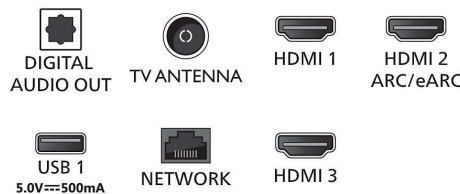

Connections

Side

Down

Ngày phát hành
2023-11-13

Phiên bản: 2.2.1

EAN: 87 18863 03927 4

© 2023 Tập đoàn Koninklijke Philips N.V.
Bản quyền đã được bảo hộ.

Các thông số có thể thay đổi mà không cần thông báo.
Các nhãn hiệu thuộc sở hữu của tập đoàn Koninklijke Philips N.V. hoặc của các chủ sở hữu tương ứng.

www.philips.com

- Tính năng lịch phát sóng điện tử (EPG) và trải nghiệm xem thực (lên đến 8 ngày) tùy thuộc vào quốc gia và nhà cung cấp dịch vụ.
- Các dịch vụ ứng dụng Android khác nhau theo từng quốc gia. Để biết thêm chi tiết, vui lòng truy cập Cửa hàng Google Play tại địa phương của bạn.
- Ứng dụng Philips TV Remote App và các chức năng liên quan sẽ khác nhau tùy theo dòng TV, nhà sản xuất và quốc gia, cũng như dòng thiết bị thông minh và hệ điều hành. Để biết thêm chi tiết, vui lòng truy cập: www.philips.com/TVRemoteapp.
- Amazon, Alexa và tất cả logo liên quan là nhãn hiệu của Amazon.com, Inc. hoặc các công ty liên kết của Amazon.com, Inc. Amazon Alexa có sẵn ở các ngôn ngữ và quốc gia được chọn.
- Amazon Prime có sẵn ở các ngôn ngữ và quốc gia được chọn.
- Cần có gói đăng ký Disney+. Tuân theo các điều khoản tại <https://www.disneyplus.com> (c) 2020 Disney và các đơn vị liên quan. Disney+ có sẵn ở các ngôn ngữ và quốc gia được chọn.
- Google Assistant có sẵn trên Philips Android TV chạy trên phiên bản hệ điều hành Android O (8) trở lên. Google Assistant có sẵn ở các ngôn ngữ và quốc gia được chọn.
- Cần có gói đăng ký Netflix. Tuân theo các điều khoản tại <https://www.netflix.com>.
- Hình ảnh mô tả trên trang web là hình ảnh không theo hợp đồng. Vui lòng luôn tham khảo TV thực tế được bán trong trung tâm phân phối hoặc cửa hàng bán lẻ.
- Google TV là tên của trải nghiệm phần mềm của thiết bị này và là nhãn hiệu của Google LLC.
- Google TV là tên của trải nghiệm phần mềm của thiết bị này và là nhãn hiệu của Google LLC. YouTube, Ok Google và các dấu hiệu khác là nhãn hiệu của Google LLC.
- Kích thước bộ nhớ (Flash): 32G, dung lượng đĩa còn trống thực tế có thể khác nhau (phụ thuộc vào, ví dụ như, ứng dụng đã cài đặt sẵn, hệ điều hành đã cài đặt, v.v.)