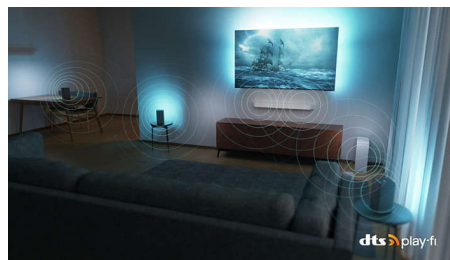

## DTS Play-Fi

Bạn sẽ có được âm thanh TV rõ ràng, tuyệt vời ngay khi sử dụng. Nếu bạn muốn nhiều hơn nữa, Hệ thống kết nối âm thanh tại nhà qua mạng không dây Philips với DTS Play-Fi cho

phép bạn kết nối với các loa soundbar và loa không dây tương thích quanh nhà chỉ trong vài giây. Bạn thậm chí có thể tạo hệ thống rạp hát tại nhà âm thanh vòm bằng cách sử dụng TV làm loa trung tâm.